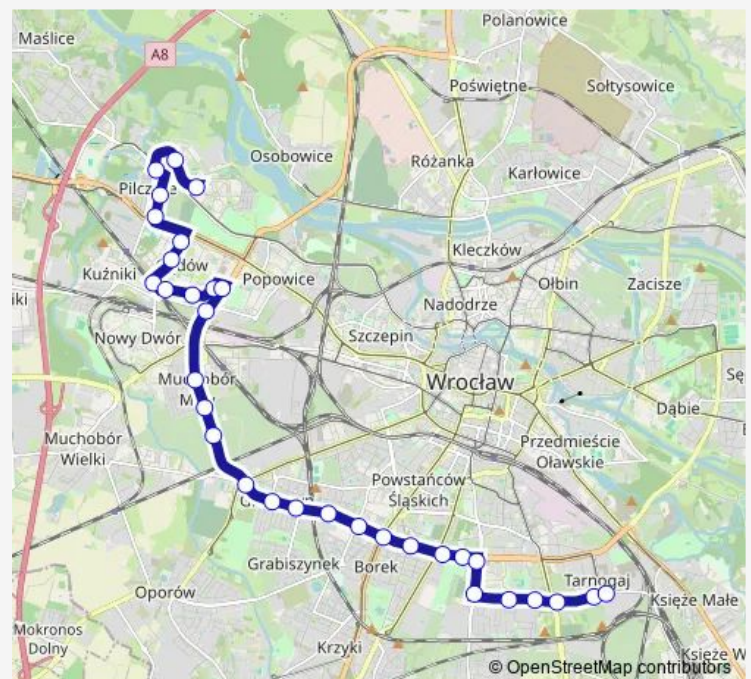

Thursday 04:16-22:52

Friday 04:16-22:52

Saturday 05:05-22:52

Sunday 05:35-22:52

Route info

Direction: Kozanów

Stops: 32

Trip Duration: 0 hour 40 min

136

BusMaps

Hallera

Sudecka

Wiśniowa

Spiska (Ośrodek sportu)

ROD Bajki

Działkowa