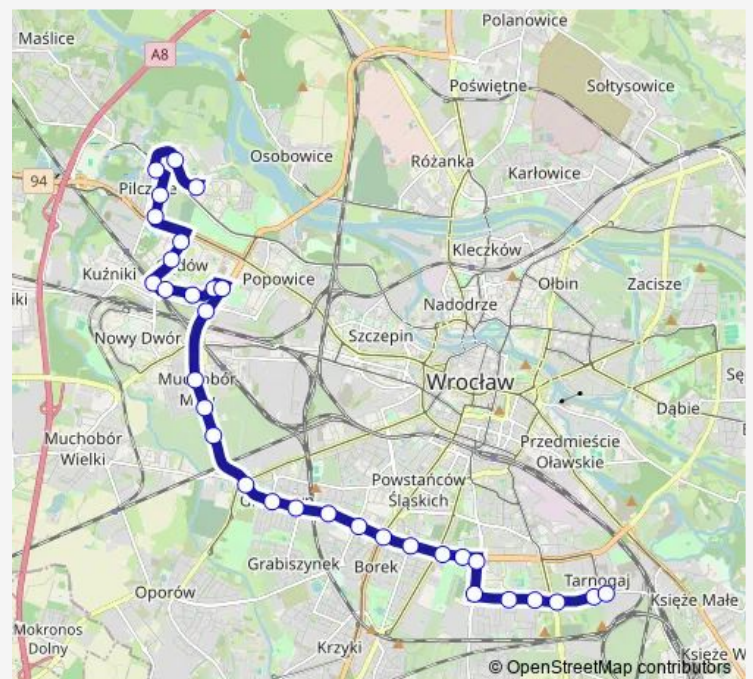

Thursday 04:16-22:52

Friday 04:16-22:52

Saturday 05:05-22:52

Sunday 05:35-22:52

Route info

Direction: Kozanów

Stops: 32

Trip Duration: 0 hour 55 min

136

BusMaps

Hallera

Sudecka

Wiśniowa

Spiska (Ośrodek sportu)

ROD Bajki

Działkowa