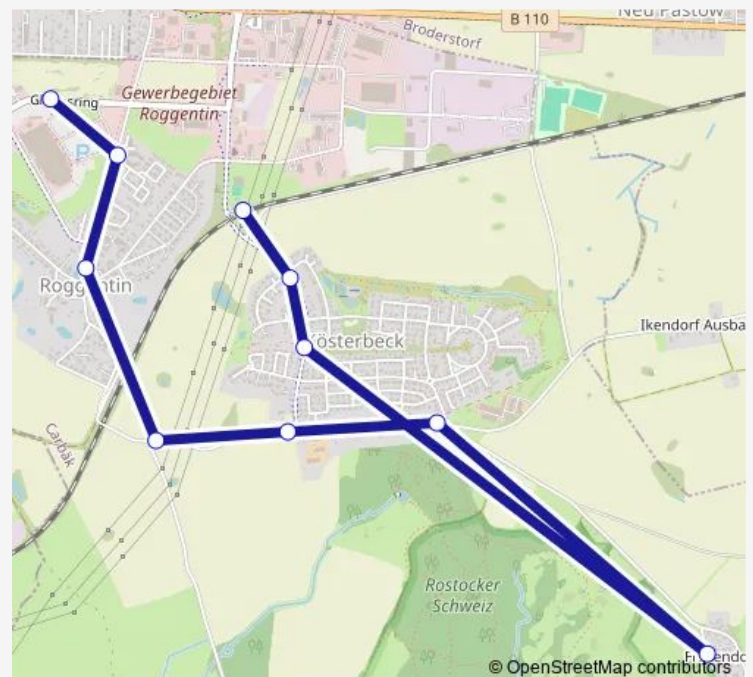

Thulendorf, Ausbau

Sagerheide

Sanitz, Realschule

Route schedule

Neu Roggentin — Sanitz, Realschule

Monday 06:51

Tuesday 06:51

Wednesday 06:51

Thursday 06:51

Friday 06:51

Saturday —

Sunday —

Route info

Direction: Neu Roggentin

Stops: 21

Trip Duration: 0 hour 42 min

136

Direction

Broderstorf Schule Carbäk — Sanitz, Realschule

13 stops

[Open route schedule](#)

Broderstorf Schule Carbäk

Thulendorf

Fienstorf, Abzweig Thulendorf

Neu Fienstorf

Fienstorf

Öftenhåven

Steinfeld, Öftenhävener Weg

Steinfeld Dorfstraße

Neu Steinfeld

Thulendorf, Abzweig Steinfeld

Thulendorf, Ausbau