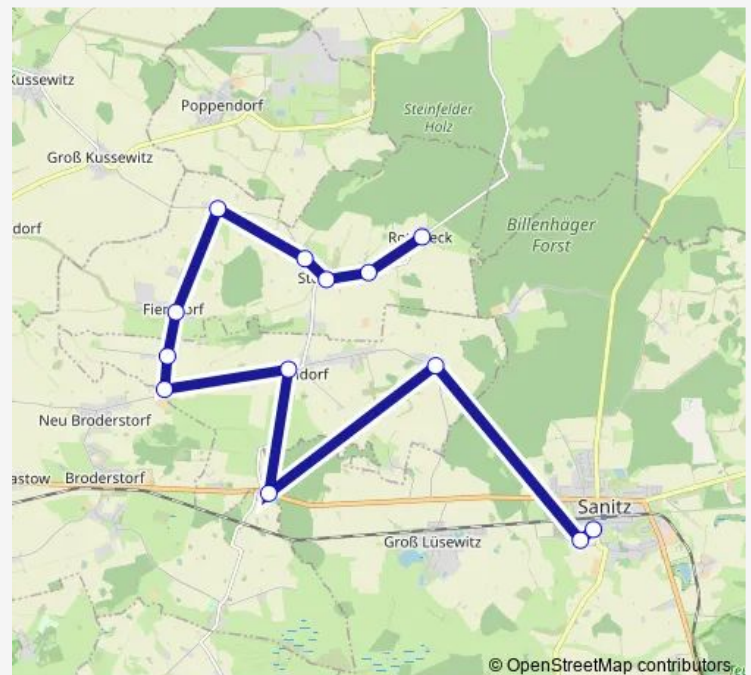

Direction

Sanitz, Zob — Broderstorf Schule Carbäk

3 stops

[Open route schedule](#)

Sanitz, Zob

Sagerheide

Broderstorf Schule Carbäk

Route schedule

Sanitz, Zob — Broderstorf Schule Carbäk

Monday	07:14
Tuesday	07:14
Wednesday	07:14
Thursday	07:14
Friday	07:14
Saturday	—
Sunday	—

Route info

Direction: Sanitz, Zob

Stops: 3

Trip Duration: 0 hour 12 min

Direction

Sanitz, Realschule — Rothbeck

13 stops

[Open route schedule](#)

Sanitz, Realschule

Sanitz, Gymnasium

Sagerheide

Broderstorf Schule Carbäk

Thulendorf

Fienstorf, Abzweig Thulendorf

Neu Fienstorf

Fienstorf

Öftenhåven

Steinfeld, Öftenhåvener Weg

Steinfeld Dorfstraße

Rothbeck, Ausbau

Rothbeck