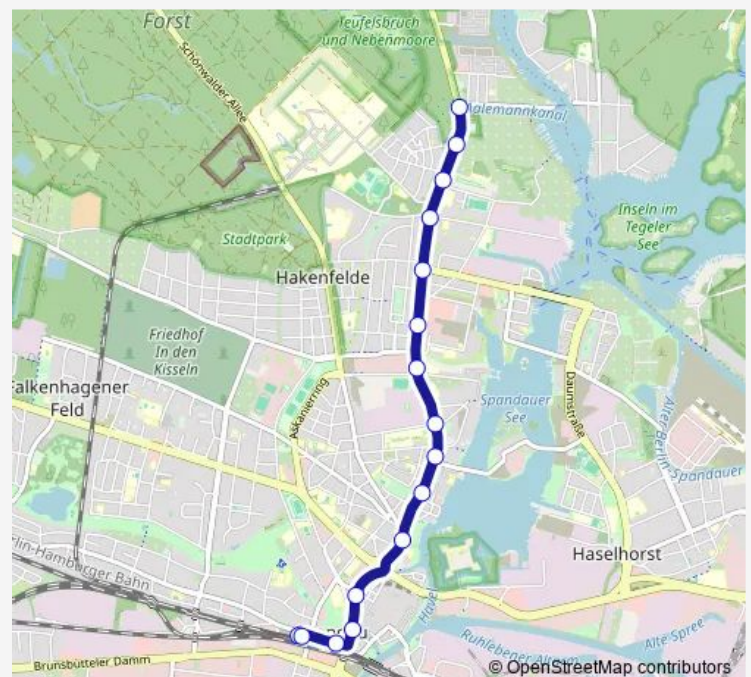

Route schedule

Berlin, Galenstr. — Tongaweg (Berlin)

Monday 04:46-23:23

Tuesday 04:46-23:23

Wednesday 04:46-23:23

Thursday 04:46-23:23

Friday 04:46-23:23

Saturday 05:43-00:03⁺¹

Sunday 07:43-00:03⁺¹

Route info

Direction: Berlin, Galenstr.

Stops: 20

Trip Duration: 0 hour 20 min

Direction

Aalemannufer (Berlin) — Berlin, Galenstr.

16 stops

[Open route schedule](#)

Aalemannufer (Berlin)

Aalemannufer (Berlin)

Siedlung Hakenfelde (Berlin)

Werderstr. (Berlin)

Mertensstr. (Berlin)

Rauchstr. (Berlin)

Amorbacher Weg (Berlin)

Thursday 07:04-07:24

Friday 07:04-07:24

Saturday —

Sunday —

Route info

Direction: Werderstr. (Berlin)

Stops: 11

Trip Duration: 0 hour 14 min