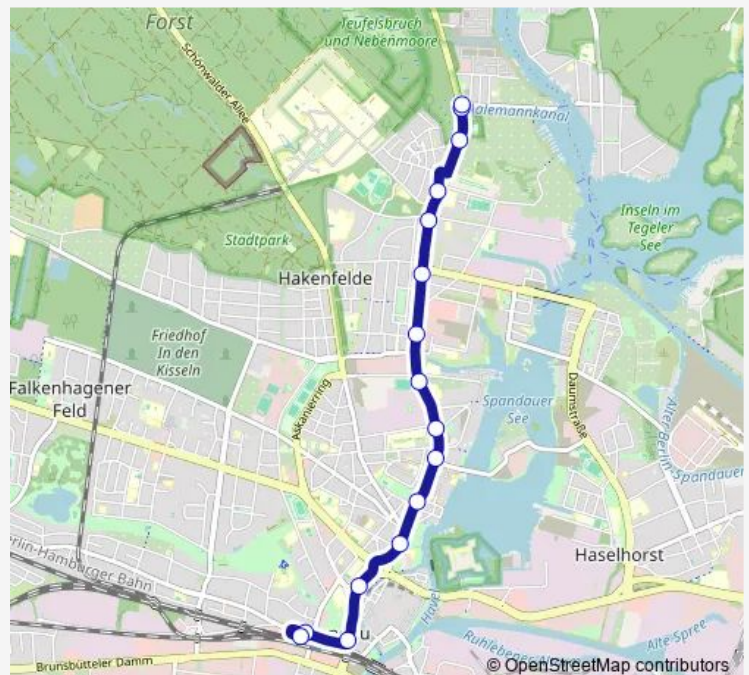

Mertensstr. (Berlin)

Werderstr. (Berlin)

Siedlung Hakenfelde (Berlin)

Aalemannufer (Berlin)

Rustweg (Berlin)

Papenberger Weg (Berlin)

Tongaweg (Berlin)

Tongaweg (Berlin)

### Route schedule

Berlin, Galenstr. — Tongaweg (Berlin)

Monday 04:46-23:23

Tuesday 04:46-23:23

Wednesday 04:46-23:23

Thursday 04:46-23:23

Friday 04:46-23:23

Saturday 05:43-00:03<sup>+1</sup>

### Route info

Direction: Berlin, Galenstr.

Stops: 20

Trip Duration: 0 hour 20 min