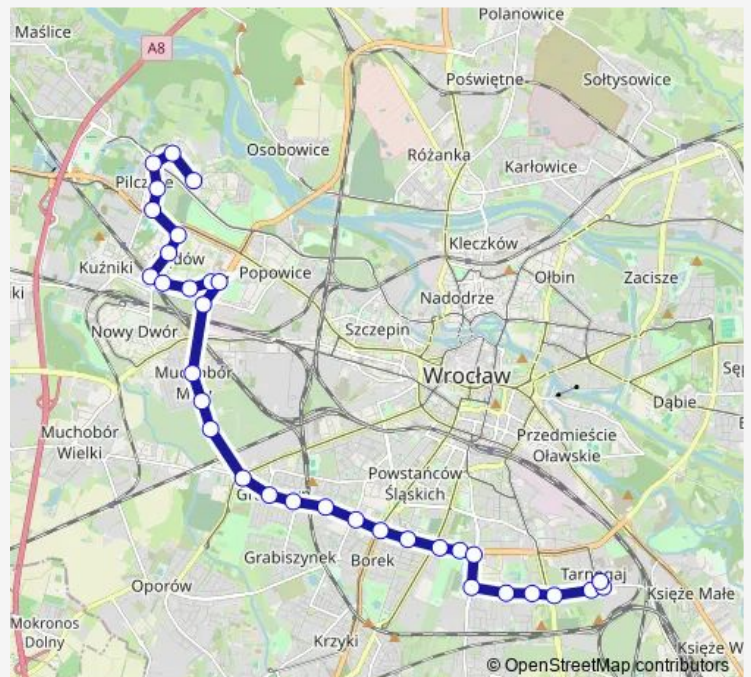

Bus 136

[Go to website](#)

Direction

Zajezdnia Obornicka — Tarnogaj

28 stops

[Open route schedule](#)

- Zajezdnia Obornicka
- Irysowa
- Obornicka (Obwodnica)
- most Milenijny
- Hala Orbita
- Wejherowska
- Kwiska
- Na Ostatnim Groszu
- Gądowianka
- Szkocka
- Wrocławski Park Technologiczny
- ROD Oświata
- Fat
- Aleja Pracy
- Ojca Beyzyma
- Mielecka
- Gajowicka
- Hallera
- Sudecka
- Wiśniowa
- Spiska (Ośrodek sportu)

Route schedule

Zajezdnia Obornicka — Tarnogaj

Monday	03:45-13:23
Tuesday	03:45-13:23
Wednesday	03:45-13:23
Thursday	03:45-13:23
Friday	03:45-13:23
Saturday	04:19-05:44
Sunday	04:59-05:59

Route info

Direction: Zajezdnia Obornicka

Stops: 28

Trip Duration: 0 hour 37 min

136

BusMaps

ROD Bajki

Jableczna

Gaj

Świeradowska

Morwowa

Złotostocka

Tarnogaj

Direction

GAJ - pętla — Zajezdnia Obornicka

26 stops

[Open route schedule](#)

GAJ - pętla