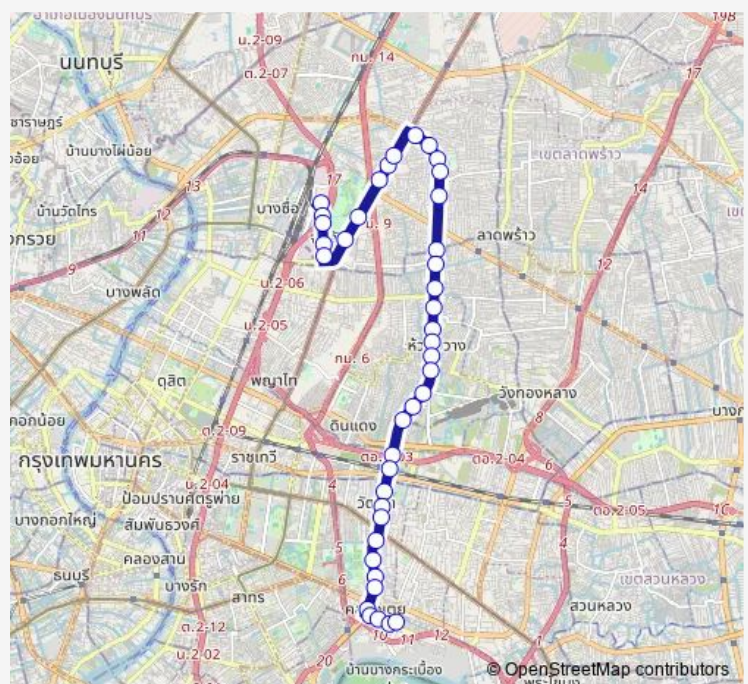

MRT รัชดาฯ,โอลิมเปีย;Mrt Ratchada

ตรงข้ามโรงเรียนปัญจทรัพย์;Panchasap School (Opposite)

MRT สุทธิสาร,ตรงข้ามสถานีตำรวจสุทธิสาร;Mrt Sutthisan

Route schedule

คูหมอชิต 2;Bus Depot Mochit 2 — คูคลองเตย;Bus Depot Khlong Toei

Monday 00:00

Tuesday 00:00

Wednesday 00:00

Thursday 00:00

Friday 00:00

Saturday 00:00

Sunday 00:00

Route info

Direction: คูหมอชิต 2;Bus Depot Mochit 2

Stops: 40

Trip Duration: 1 hour 5 min

136 — หมอชิต 2 - คูคลองเตย;Mochit 2 - Klongtoey

บริษัทเมืองไทยภัทร;Muang Thai Phatra

ซอยรัชดาภิเษก 14;Soi Ratchadaphisek 14

MRT ห้วยขวาง;Mrt huai khwang