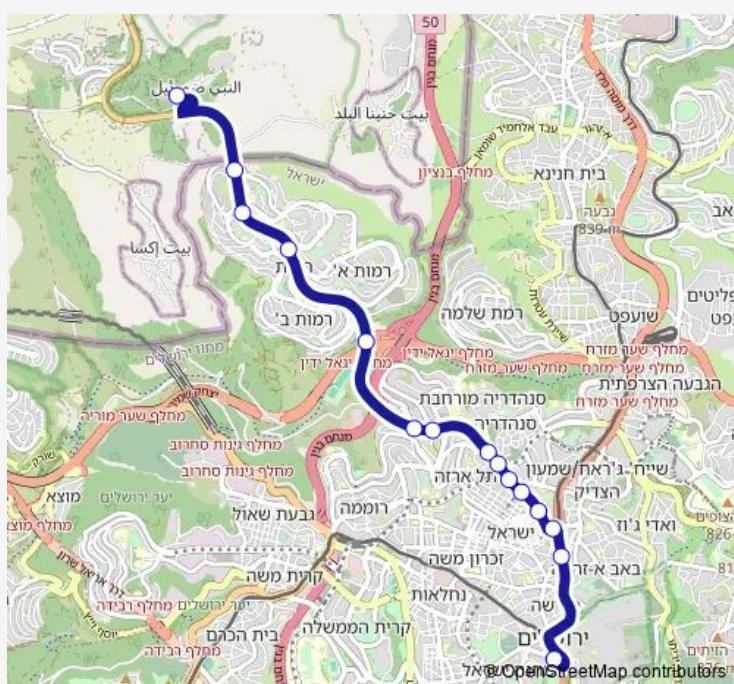

### Route schedule

קבר שמואל הנביא — ממילא/קריב

Monday	10:05-22:45
Tuesday	10:05-22:45
Wednesday	10:05-22:45
Thursday	10:05-22:45
Friday	10:05-14:35
Saturday	—
Sunday	10:05-22:45

### Route info

Direction: קבר שמואל הנביא

Stops: 15

Trip Duration: 0 hour 23 min

## Route schedule

ממילא/קריב — קבר שמואל הנביא

Monday	09:30-22:10
Tuesday	09:30-22:10
Wednesday	09:30-22:10
Thursday	09:30-22:10
Friday	09:30-13:55
Saturday	—
Sunday	09:30-22:10