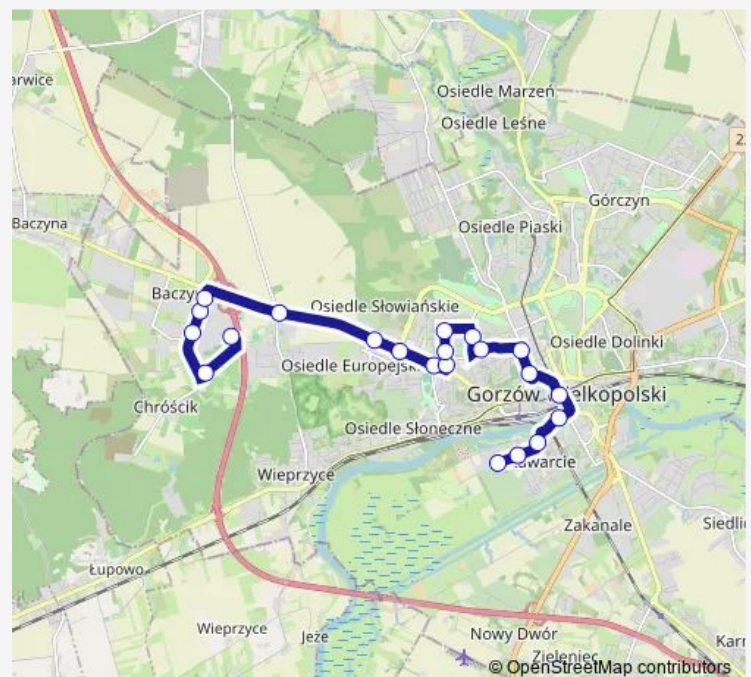

Direction

K-Ssse Małszyńska — Śląska Pole Golfowe

21 stops

[Open route schedule](#)

- K-Ssse Małszyńska
- Borne Furniture
- Mosiężna/Złotego Smoka
- Tpv
- Metalowiec
- Rondo Małszyńskie
- Rondo Europejskie
- Rondo Szczecińskie
- Rondo Myśluborskie
- Alejki
- Dunikowskiego
- Staszica
- Fredry
- Kotsisa
- Matejki
- Rondo Kos. Gdyńskich
- Katedra
- Fabryczna
- Towarowa
- Kwiatowa
- Śląska Pole Golfowe

Route schedule

K-Ssse Małszyńska — Śląska Pole Golfowe

Monday	05:41-22:14
Tuesday	05:41-22:14
Wednesday	05:41-22:14
Thursday	05:41-22:14
Friday	05:41-22:14
Saturday	05:41-22:14
Sunday	05:41-22:14

Route info

Direction: K-Ssse Małszyńska

Stops: 21

Trip Duration: 0 hour 26 min

Direction

Śląska Pole Golfowe — K-Ssse Małszyńska

20 stops

[Open route schedule](#)

Śląska Pole Golfowe

Thursday 05:08-21:07

Friday 05:08-21:07

Saturday 05:08-21:07

Sunday 05:08-21:07

Route info

Direction: Śląska Pole Golfowe

Stops: 20

Trip Duration: 0 hour 31 min