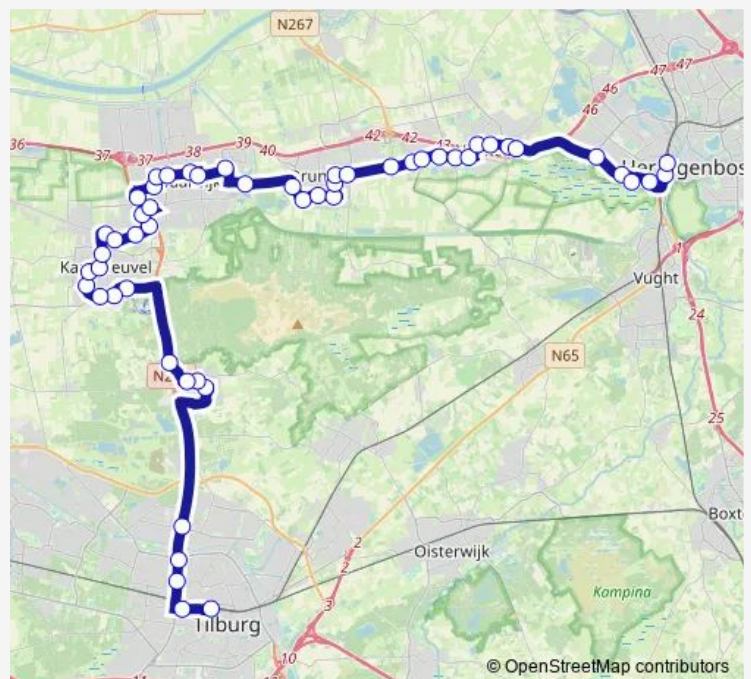

Sprang Capelle, Achter de Hoven

Sprang Capelle, Kerkstraat

Sprang Capelle, Sprang Kruispunt

Waalwijk, Noorder Allee

Route schedule

Tilburg, Centraal Station (A) — 's-Hertogenbosch, Centraal Station (A)

Monday —

Tuesday —

Wednesday —

Thursday 06:04-00:02⁺¹

Friday —

Saturday —

Sunday —

Route info

Direction: Tilburg, Centraal Station (A)

Stops: 53

Trip Duration: 1 hour 22 min

136 — Tilburg via Waalwijk - 's-Hertogenbosch

Waalwijk, Tuinstraat

Waalwijk, Prof. Asserweg

Waalwijk, Floris V Laan

Waalwijk, ETZ Waalwijk

Waalwijk, Margrietstraat