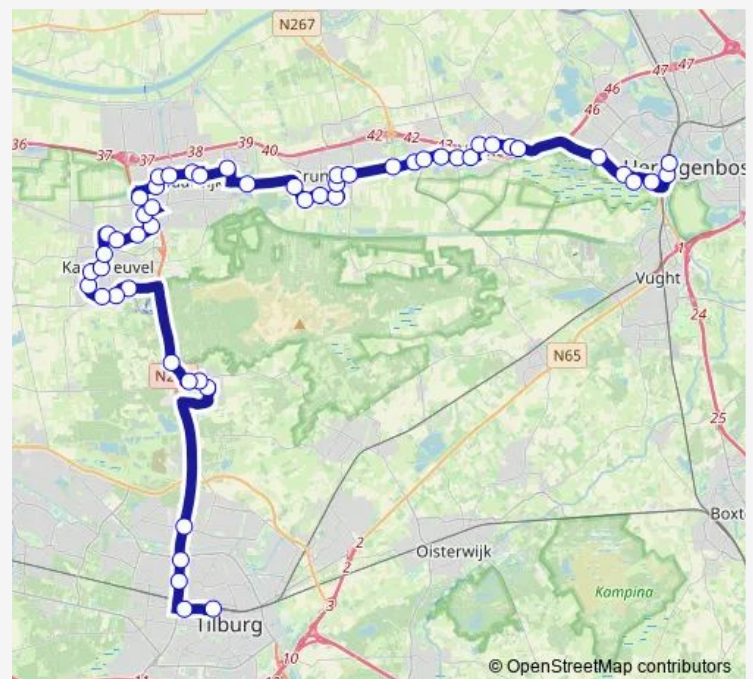

Vlijmen, Tunnelweg

Vlijmen, Nassaulaan

Vlijmen, Burg. van Houtplein

Vlijmen, Deken van Baarstraat

Nieuwkuijk, St. Jorisstraat

Nieuwkuijk, De Steenenborch

Drunen, Bosscheweg

Drunen, Lipsstraat

Drunen, Rubenslaan

Drunen, Admiraalsweg

Drunen, De Werf

Drunen, Beethovenlaan

Route schedule

's-Hertogenbosch, Centraal Station (E) — Tilburg, Centraal Station (G)

Monday 06:10-23:51

Tuesday 06:10-23:51

Wednesday 06:10-23:51

Thursday 06:10-23:51

Friday 06:10-23:51

Saturday 06:22-23:47

Sunday 09:28-23:48

Route info

Direction: 's-Hertogenbosch, Centraal Station (E)

Stops: 52

Trip Duration: 1 hour 31 min

136 — Tilburg via Waalwijk - 's-Hertogenbosch

Drunen, Statenlaan

Drunen, De Mississippi

Waalwijk, Eikendonklaan

Waalwijk, RKC Stadion

Waalwijk, Busstation Vredesplein

Waalwijk, Margrietstraat