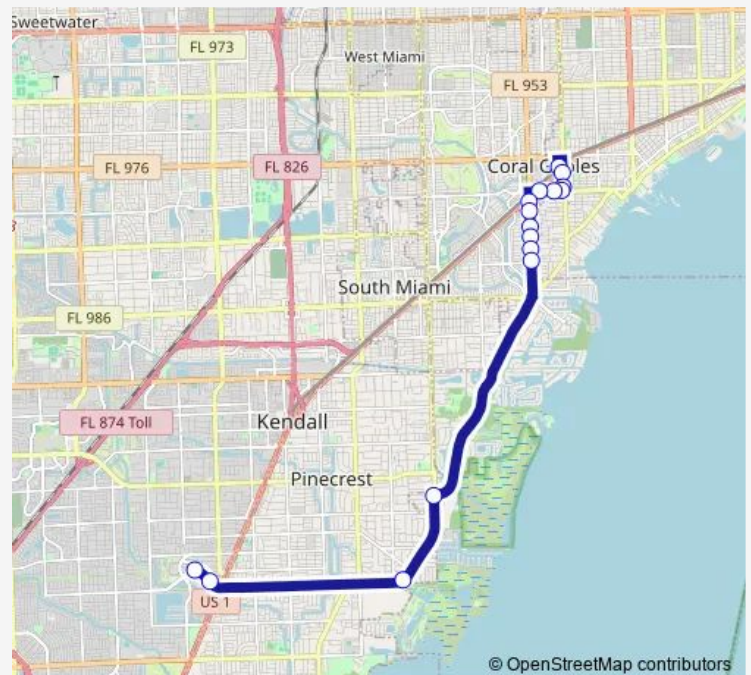

Bus 136 Douglas RD-OLD Cutler-SW 136 St

[Go to website](#)

Direction

Douglas RD Station @ 3100 SW 37 Av — SW 89 Pl@Sw 136 St

16 stops

[Open route schedule](#)

Douglas RD Station @ 3100 SW 37 Av

SW 37 AV & DAY Av

SW 42 AV & Marmore Av

SW 42 AV & Hardee Rd

OLD Cutler RD & SW 57 Av

OLD Cutler RD & Deering Bay

SW 136 ST & US 1

SW 89 Pl@Sw 136 St

Route schedule

Douglas RD Station @ 3100 SW 37 Av — SW 89 Pl@Sw 136 St

Monday	07:00-08:20
Tuesday	07:00-08:20
Wednesday	07:00-08:20
Thursday	07:00-08:20
Friday	07:00-08:20
Saturday	—
Sunday	—

Route info

Direction: Douglas RD Station @ 3100 SW 37 Av

Stops: 16

Trip Duration: 0 hour 50 min

136 — Douglas RD-OLD Cutler-SW 136 St

Direction

SW 89 Pl@Sw 136 St — Douglas RD Station @ 3100 SW 37 Av

15 stops

[Open route schedule](#)

SW 89 Pl@Sw 136 St

SW 136 ST & SW 92 Av

SW 136 ST & US 1