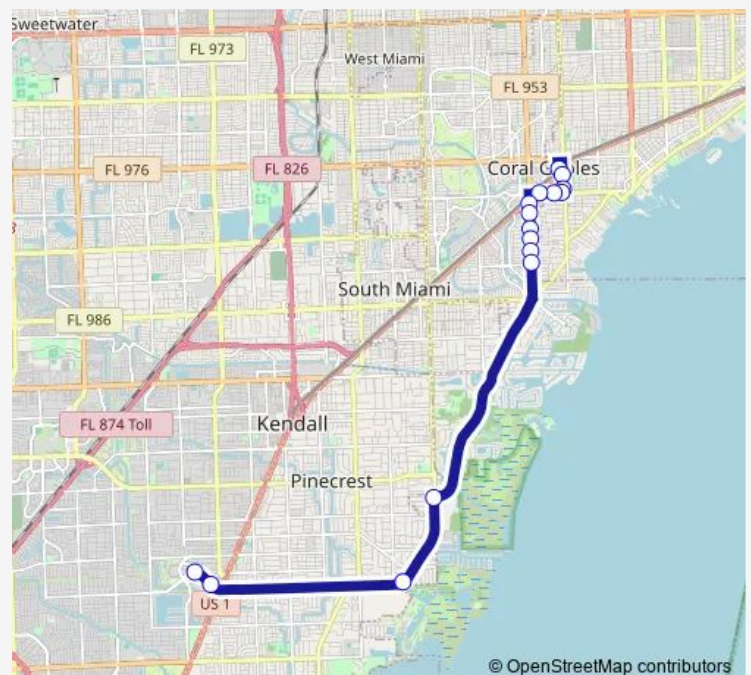

Bus 136 Douglas RD-OLD Cutler-SW 136 St

[Go to website](#)

Direction

Douglas RD Station @ 3100 SW 37 Av — SW 89 PL@SW 136 ST

16 stops

[Open route schedule](#)

Douglas RD Station @ 3100 SW 37 Av

SW 37 AV & DAY Av

SW 42 AV & Marmore Av

SW 42 AV & Hardee Rd

OLD Cutler RD & SW 57 Av

OLD CUTLER RD & DEERING BAY

SW 136 ST & US 1

SW 89 PL@SW 136 ST

Route schedule

Douglas RD Station @ 3100 SW 37 Av — SW 89 PL@SW 136 ST

Monday 07:00-08:20

Tuesday 07:00-08:20

Wednesday 07:00-08:20

Thursday 07:00-08:20

Friday 07:00-08:20

Saturday —

Sunday —

Route info

Direction: Douglas RD Station @ 3100 SW 37 Av

Stops: 16

Trip Duration: 0 hour 50 min

Direction

SW 89 PL@SW 136 ST — Douglas RD Station @ 3100 SW 37 Av

15 stops

[Open route schedule](#)

SW 89 PL@SW 136 ST