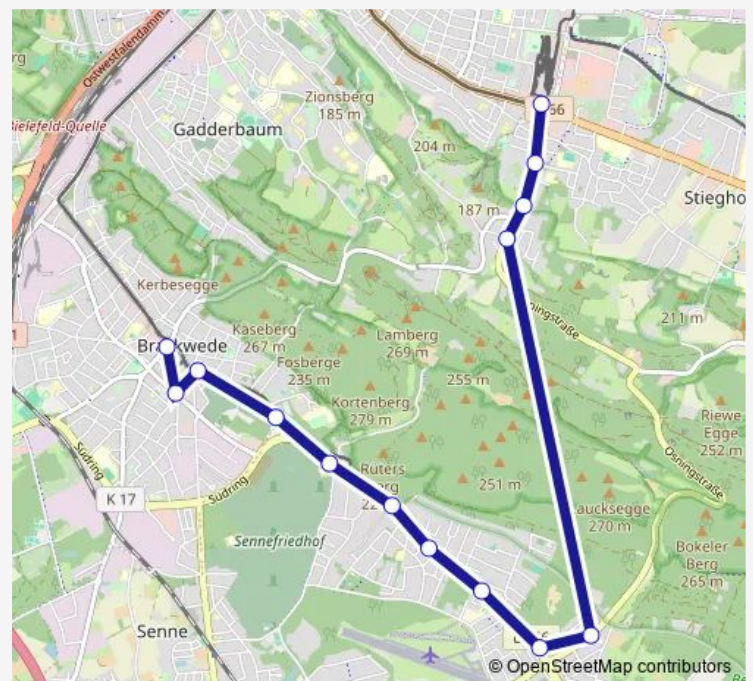

Direction

Bielefeld, Brackwede Kirche — Bielefeld, Krankenhaus Mitte

18 stops

[Open route schedule](#)

Bielefeld, Brackwede Kirche

BI-Brackwede, Dresdener Straße

BI-Brackwede, Windelsbleicher Straße

BI-Brackwede, Rosenhöhe

Bielefeld, Senne/Friedhofstraße

Bi-Senne, Sennehof

Bi-Senne, Senne-Center

Bi-Senne, Feuerbachweg

Bi-Senne, Buschkamp

BI-Senne, Senner Hellweg

Bielefeld, Tiroler Weg

Bielefeld, Waldkrug

Monday 05:18-20:18

Tuesday 06:18-20:18

Wednesday 07:21

Thursday 05:18-20:18

Friday 05:18-20:18

Saturday 06:18-20:18

Sunday 13:03-20:03

Route info

Direction: Bielefeld, Brackwede Kirche

Stops: 18

Trip Duration: 0 hour 28 min

Direction

Bielefeld, Sieker — Bielefeld, Brackwede Kirche

14 stops

[Open route schedule](#)

Bielefeld, Sieker