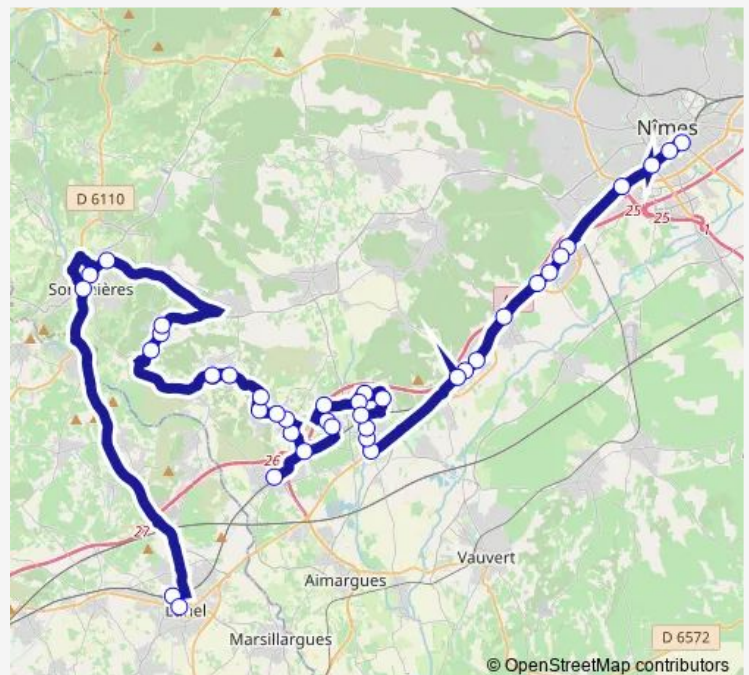

Thursday 06:50-19:10

Friday 06:50-19:10

Saturday 18:10

Sunday —

Route info

Direction: Nîmes - Gare Routière

Stops: 39

Trip Duration: 1 hour 51 min

136 — Lunel - Sommieres - Nimes

MUS - Chemin de la Croisette

Aigues-Vives - 4 Routes

Gallargues-LE-Montueux - Pharmacie

Aigues-Vives - Chemin de la Vaunage

Aigues-Vives - Place du Temple

Aigues-Vives - Monument aux Morts