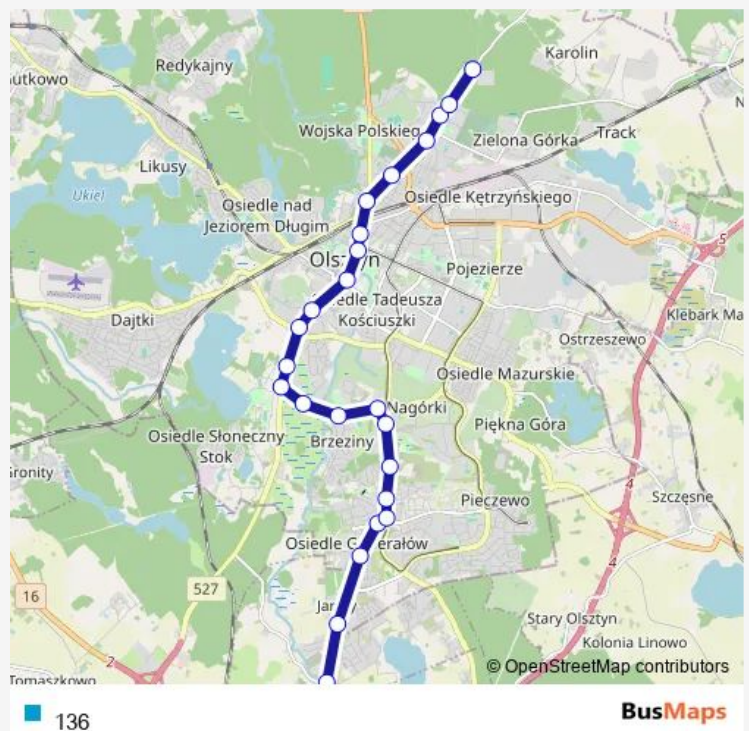

Direction

Bartąska-Rondo (Bartąska) — Jagiellońska-Szpital (Jagiellońska)

24 stops

[Open route schedule](#)

Bartąska-Rondo (Bartąska)

Osiedle Zacisze (Bartąska)

Rubinowa (Bartąska)

Bartąska (Wilczyńskiego)

Friday 04:58-23:01

Saturday 05:15-23:01

Sunday 05:20-23:01

Route info

Direction: Bartąska-Rondo (Bartąska)

Stops: 24

Trip Duration: 0 hour 37 min

Bydgoska (Jagiellońska)

Borowa (Jagiellońska)

Jagiellońska-Szpital (Jagiellońska)

Direction

Jagiellońska-Szpital (Jagiellońska) — Bartąska-Rondo (Bartąska)

24 stops

[Open route schedule](#)

Jagiellońska-Szpital (Jagiellońska)

Bydgoska (Jagiellońska)