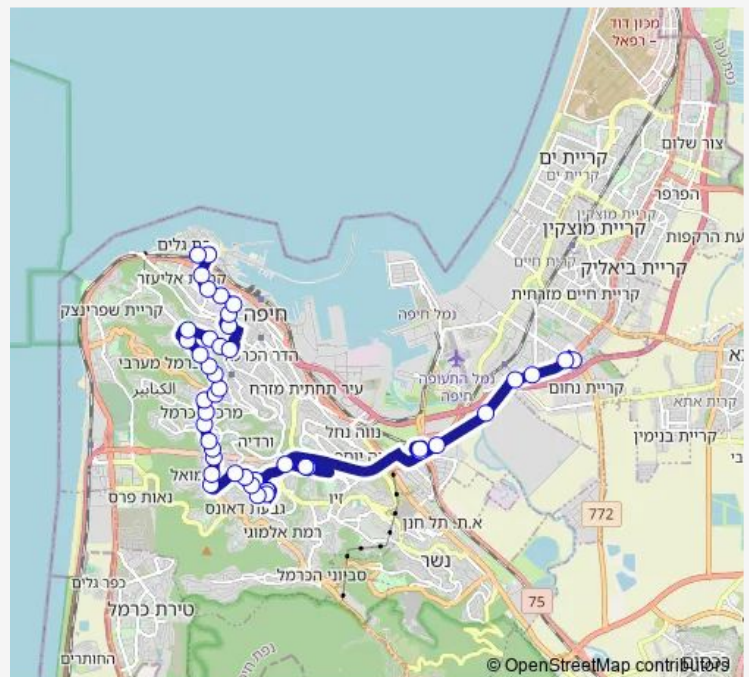

Direction

דרך הדשנים/צומת קרית אתא — ת. רכבת בת גלים

52 stops

[Open route schedule](#)

דרך הדשנים/צומת קרית אתא

הסתדרות/צומת קרית אתא

שדרות ההסתדרות/אריה שנקר

חוצות המפרץ

הצוללת דקר/זלמן שזר

Route schedule

דרך הדשנים/צומת קרית אתא — ת. רכבת בת גלים

Monday	—
Tuesday	—
Wednesday	—
Thursday	—
Friday	—
Saturday	15:58-17:28
Sunday	—

Route info

Direction: דרך הדשנים/צומת קרית אתא

Stops: 52

Trip Duration: 1 hour 7 min

מרטין בובר/הצוללת דקר

אורן/מרטין בובר

השקמה/האורן

השיקמה/פיקא

פיקא/הראל

מרכז חורב/חורב

מוריה/מאפו

מוריה/קרית ספר

מוריה/מעברות

מוריה/ספקטור

מוריה/צפיריים

מוריה/פיגין

שדרות מוריה/הברושים

מרכז הכרמל/שדרות הנשיא