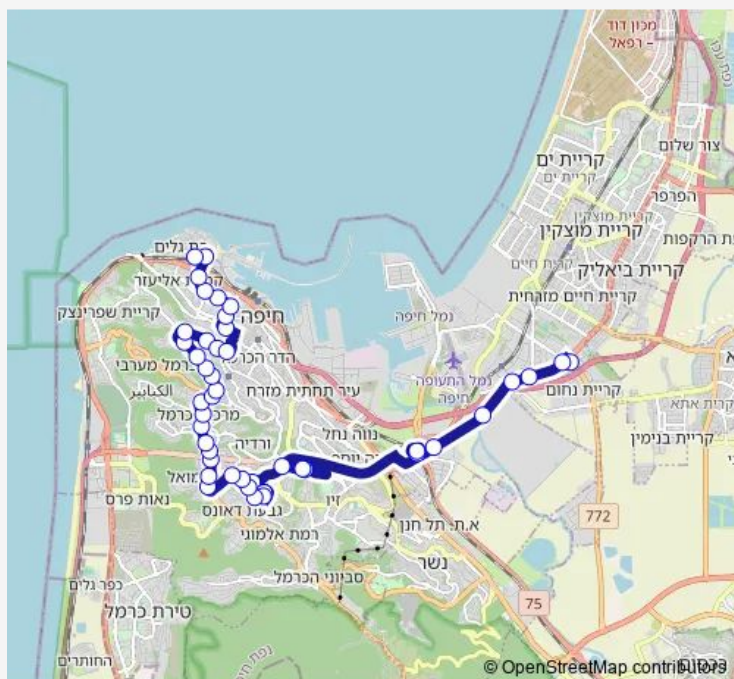

Direction

דרך הדשנים/צומת קרית אתא — ת. רכבת בת גלים

52 stops

[Open route schedule](#)

דרך הדשנים/צומת קרית אתא

הסתדרות/צומת קרית אתא

שדרות ההסתדרות/אריה שנקר

חוצות המפרץ

הצוללת דקר/זלמן שזר

Route schedule

דרך הדשנים/צומת קרית אתא — ת. רכבת בת גלים

Monday	—
Tuesday	—
Wednesday	—
Thursday	—
Friday	—
Saturday	15:58-17:28
Sunday	—

Route info

Direction: דרך הדשנים/צומת קרית אתא

Stops: 52

Trip Duration: 1 hour 7 min

מרטין בובר/הצוללת דקר

אורן/מרטין בובר

השקמה/האורן

השיקמה/פיקא

פיקא/הראל

מרכז חורב/חורב

מוריה/מאפו

מוריה/קרית ספר

מוריה/מעברות

מוריה/ספקטור

מוריה/צפיריים

מוריה/פיגין

שדרות מוריה/הברושים

מרכז הכרמל/שדרות הנשיא