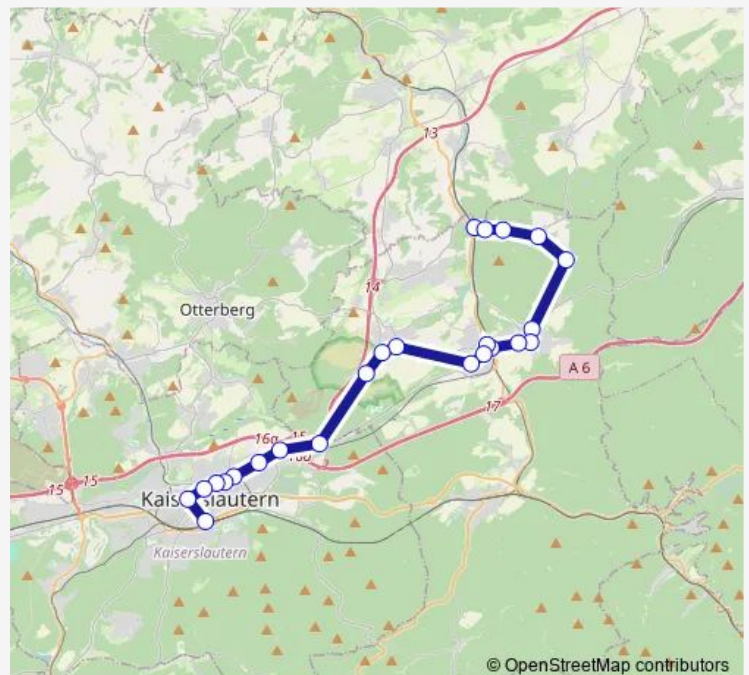

Saturday —

Sunday —

Route info

Direction: Kaiserslautern, Hbf

Stops: 19

Trip Duration: 0 hour 41 min

© OpenStreetMap contributors

136

BusMaps

Direction

Neuhemsbach, Ortsmitte — Kaiserslautern, Hbf

24 stops

[Open route schedule](#)

Neuhemsbach, Ortsmitte

Neuhemsbach, Heinzental

Neuhemsbach, Eichenbacher Kopf

Neuhemsbach, Bahnhof

Enkenbach, Altersheim

Enkenbach, Eselsmühle

Alsenborn, Hetschmühle

Alsenborn, Mitte

Alsenborn, Alter Friedhof

Enkenbach, Abzw. Bahnhof

Enkenbach, Bahnhof