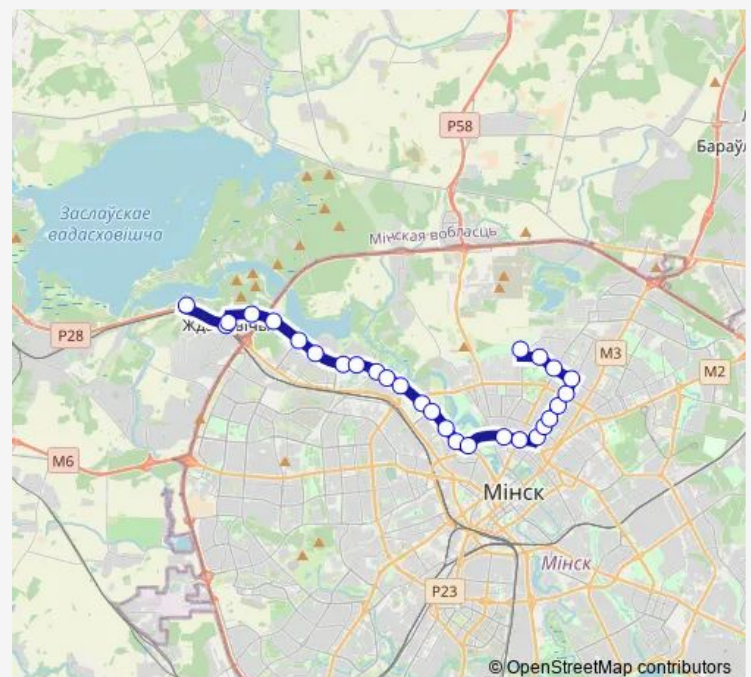

Saturday 06:00-22:10

Sunday 06:00-22:10

Route info

Direction: ОЦ Ждановичи

Stops: 28

Trip Duration: 1 hour 2 min

Кульман

Студенческая поликлиника

Универсам Рига

Леонида Беды

Некрасова

магазин Автозапчасти

ДС Карастояновой (высадка)

Direction

ДС Карастояновой (посадка) — ОЦ Ждановичи

28 stops

Friday 05:04-21:17

Saturday 05:07-21:15

Sunday 05:07-21:15

Route info

Direction: ДС Карастояновой (посадка)

Stops: 28

Trip Duration: 0 hour 58 min

Школа