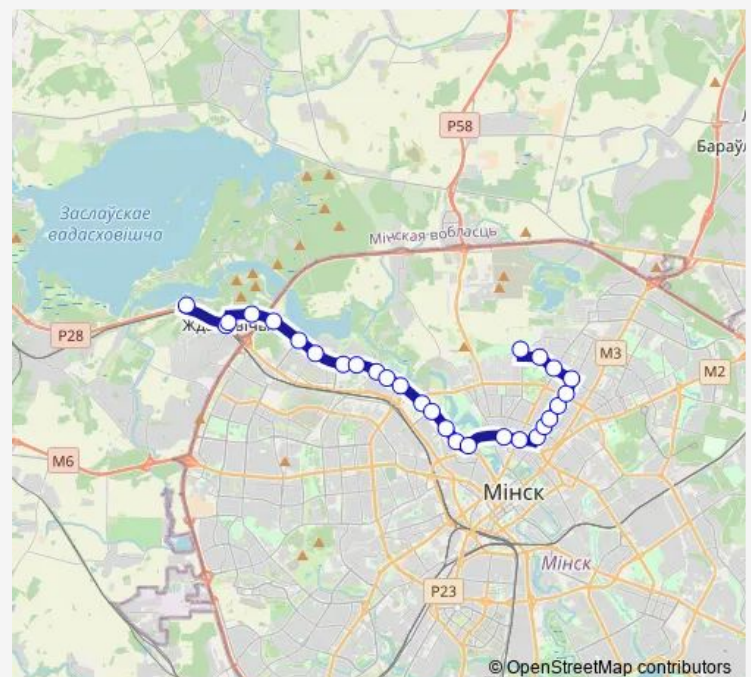

Saturday 06:00-22:10

Sunday 06:00-22:10

Route info

Direction: ОЦ Ждановичи

Stops: 28

Trip Duration: 1 hour 2 min

Кульман

Студенческая поликлиника

Универсам Рига

Леонида Беды

Некрасова

магазин Автозапчасти

ДС Карастояновой (высадка)

Direction

ДС Карастояновой (посадка) — ОЦ Ждановичи

28 stops

Friday 05:04-21:17

Saturday 05:07-21:15

Sunday 05:07-21:15

Route info

Direction: ДС Карастояновой (посадка)

Stops: 28

Trip Duration: 0 hour 58 min

Школа