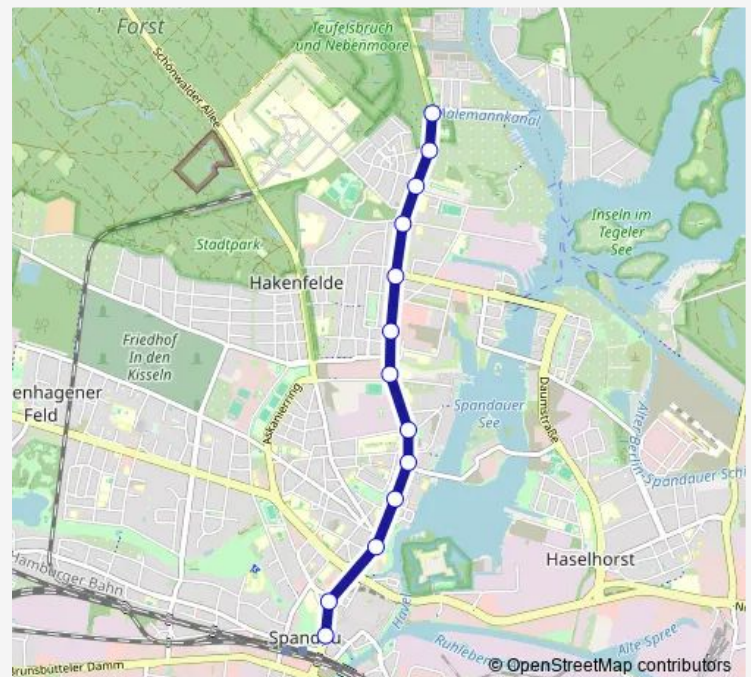

Eiswerderstr.

Klinikum Spandau

Havelschanze

Amorbacher Weg

Rauchstr.

Mertensstr.

Werderstr.

Siedlung Hakenfelde

### Route schedule

S+U Rathaus Spandau — Aalemannufer

Monday 04:46-05:56

Tuesday 05:25-18:00

Wednesday 05:36-07:06

Thursday 05:36-07:06

Friday 04:46-05:56

Saturday 05:25-18:00

### Route info

Direction: S+U Rathaus Spandau

Stops: 13

Trip Duration: 0 hour 14 min