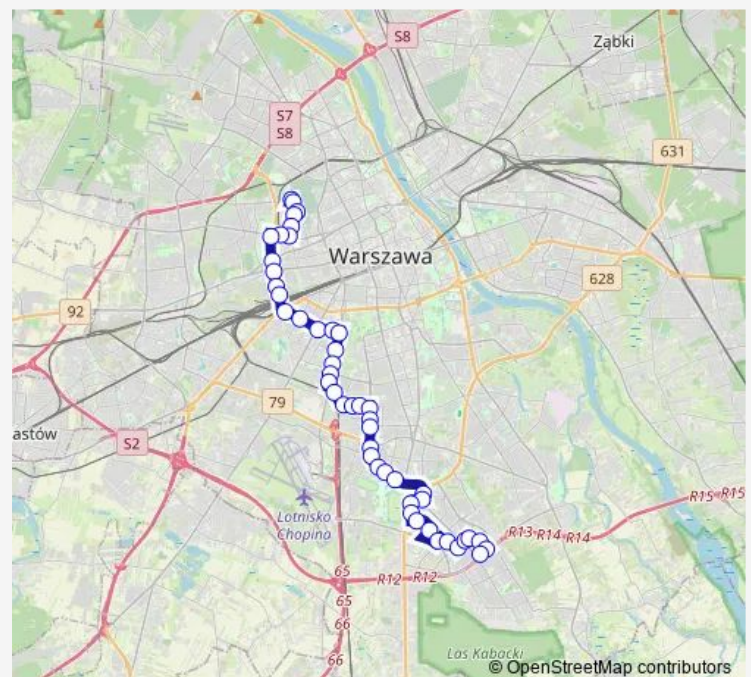

Rondo Unii Europejskiej 06

Route schedule

Natolin Płn. 08 — Ostroroga 03

Monday 04:18-23:10

Tuesday 04:18-23:10

Wednesday 04:18-23:10

Thursday 04:18-23:10

Friday 04:18-23:10

Saturday 04:28-23:13

Sunday 04:28-23:13

Route info

Direction: Natolin Płn. 08

Stops: 49

Trip Duration: 1 hour 8 min

Domaniewska 02

Konstruktorska 06

Os. Pozytywny Mokotów 02

Racjonalizacji 04

Maklakiewicza 02

Etiudy Rewolucyjnej 02

Wyjazd 02

Baleya 02

Rakowiec 02

Pruszkowska 02

Uniwersytet Medyczny 02

Banacha-Szpital 04

Bitwy Warszawskiej 1920 r. 06

Szczęśliwicka 52

Rondo Zesłańców Syberyjskich 04

Rondo Zesłańców Syberyjskich 06

Armatnia 02

Parafialna 02