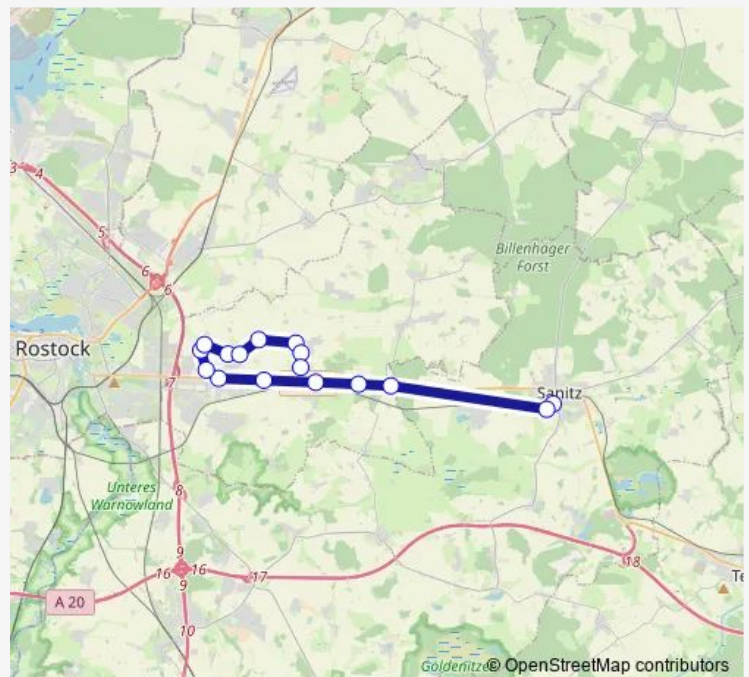

Neu Steinfeld

Thulendorf, Abzweig Steinfeld

Thulendorf, Ausbau

Sagerheide

Route schedule

Sanitz, Realschule — Sagerheide

Monday 15:25

Tuesday 15:25

Wednesday 15:25

Thursday 15:25

Friday 15:25

Saturday —

Sunday —

Route info

Direction: Sanitz, Realschule

Stops: 16

Trip Duration: 0 hour 41 min

Direction

Broderstorf Schule Carbäk — Sagerheide

25 stops

[Open route schedule](#)

Broderstorf Schule Carbäk

Hohenfelde bei Rostock

Broderstorf, Bahnhof

Neu Broderstorf, Pastower Straße

Neu Broderstorf, Am Pferdeteich

Fienstorf, Abzweig Thulendorf

Neu Fienstorf

Fienstorf

Öftenhåven

Steinfeld, Öftenhåvener Weg

Rothbeck