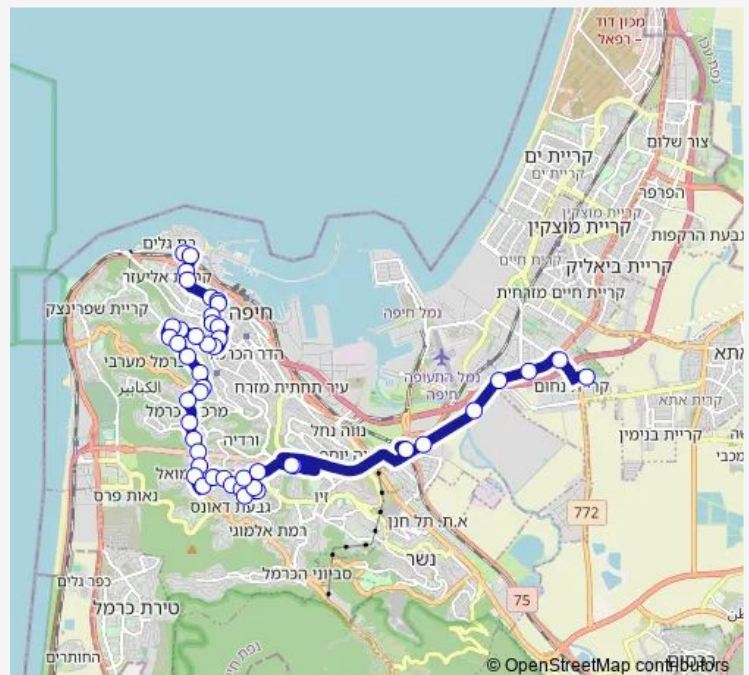

Saturday 17:58-22:58

Sunday —

Route info

Direction: איקאה

Stops: 54

Trip Duration: 1 hour 10 min

הצוללת דקר/פיקא

הצוללת דקר/זלמן שזר

מוריה/מעברות

מוריה/ספקטור

מוריה/צפרירים

מוריה/פיגין

שדרות מוריה/הברושים

מרכז הכרמל/שדרות הנשיא

תחנת כרמלית/מרכז הכרמל

הנשיא/מרכז פנורמה