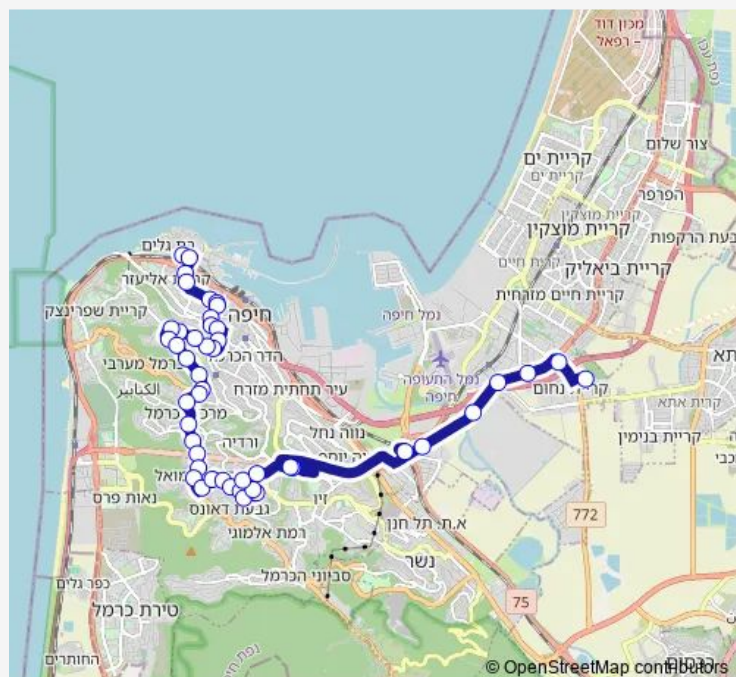

—

Route info

Direction: איקאה

Stops: 54

Trip Duration: 1 hour 10 min

הצוללת דקר/פיקא

הצוללת דקר/זלמן שזר

מרטין בובר/הצוללת דקר