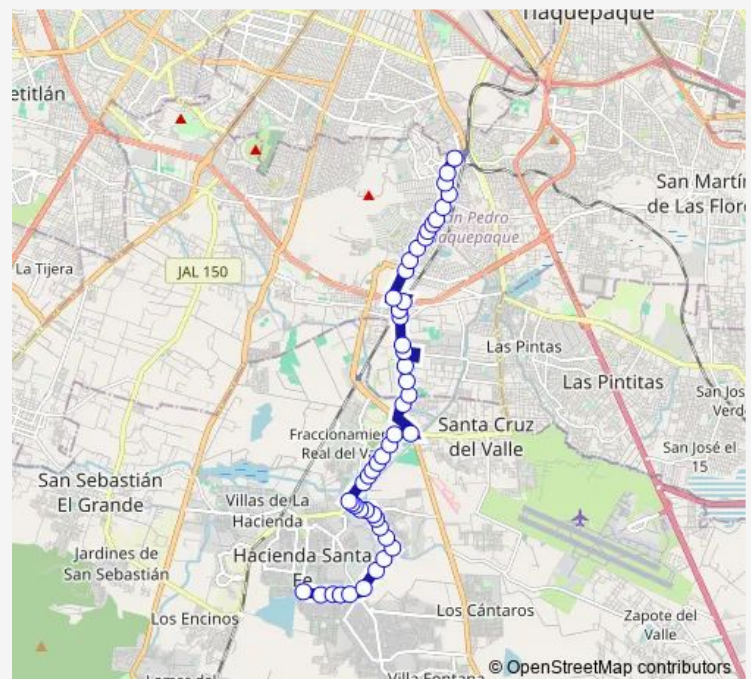

Fraccionamiento Las Luces

Route schedule

Blvd. Colón — Fray Angélico

Monday 04:10

Tuesday 04:10

Wednesday 04:10

Thursday 04:10

Friday 04:10

Saturday 04:10

Sunday 04:06

Route info

Direction: Blvd. Colón

Stops: 48

Trip Duration: 0 hour 54 min

MC-A20 — Alimentadora Mi Macro Calzada A20

Del Valle

Av. del Paraíso

Gorrión

Prolongación 1º de Mayo

Av. Adolf Bernard Horn Junior

Calle Guayabo

Calle Santa Cruz del Valle

Calle Santa Cruz del Valle

Calle Santa Cruz del Valle

Teatro de Las Americas

Fray Angélico

Direction

Literatura — Blvd. Colón

50 stops

[Open route schedule](#)

Literatura

Macrobus