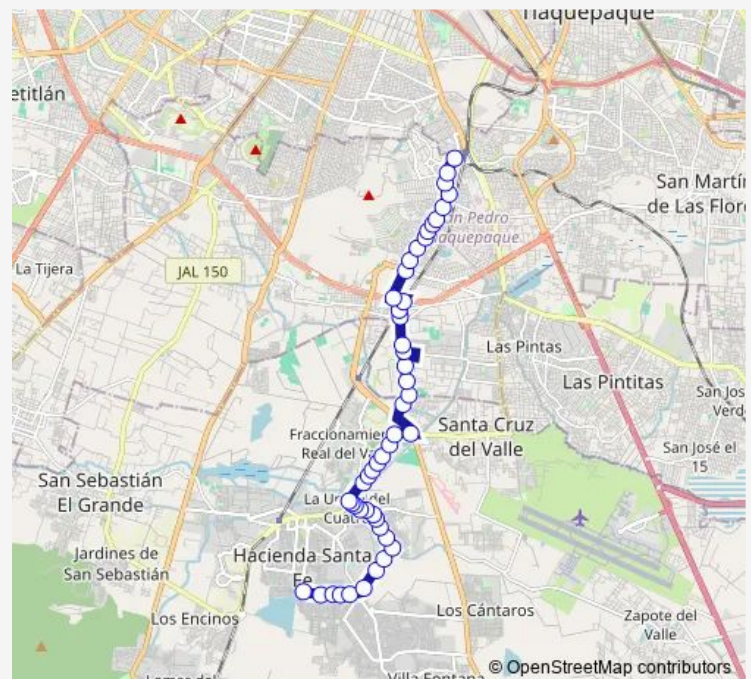

Fraccionamiento Las Luces

Route schedule

Blvd. Colón — Fray Angélico

Monday 04:10

Tuesday 04:10

Wednesday 04:10

Thursday 04:10

Friday 04:10

Saturday 04:10

Sunday 04:06

Route info

Direction: Blvd. Colón

Stops: 48

Trip Duration: 0 hour 54 min

Del Valle

Av. del Paraíso

Gorrión

Prolongación 1º de Mayo

Av. Adolf Bernard Horn Junior

Calle Guayabo

Calle Santa Cruz del Valle

Calle Santa Cruz del Valle

Calle Santa Cruz del Valle

Calle Santa Cruz del Valle

Fray Angélico

Direction

Literatura — Blvd. Colón

50 stops

[Open route schedule](#)

Literatura

Macrobus

Loreto Sur