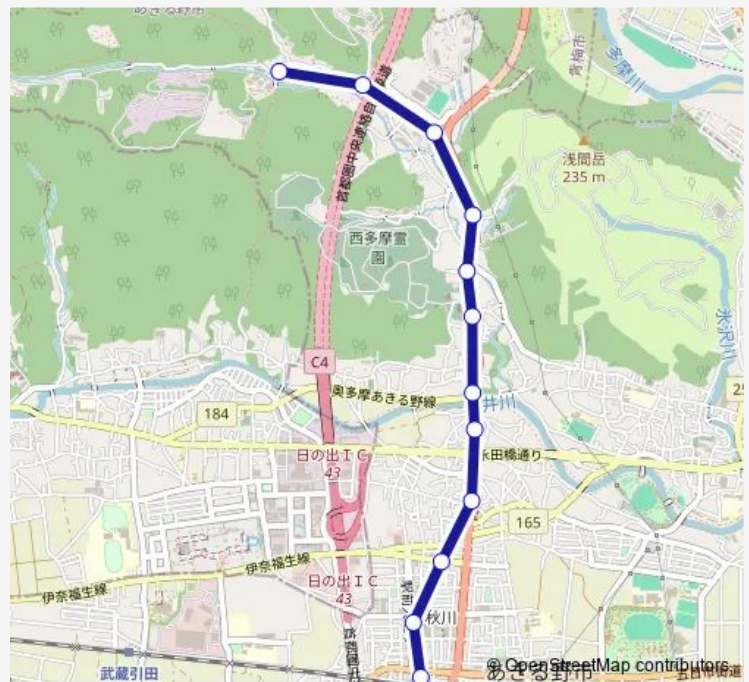

Direction

菅生高校 — 秋川駅

12 stops

[Open route schedule](#)

菅生高校

上菅生

菅生

下菅生

Route schedule

菅生高校 — 秋川駅

Monday 06:39-19:54

Tuesday 06:45-17:56

Wednesday 06:39-19:54

Thursday 06:39-19:54

Friday 06:45-17:56

Saturday 06:39-19:54

Sunday 06:39-19:54

Route info

Direction: 菅生高校

Stops: 12

Trip Duration: 0 hour 14 min

Direction

秋川駅 — 菅生高校

12 stops