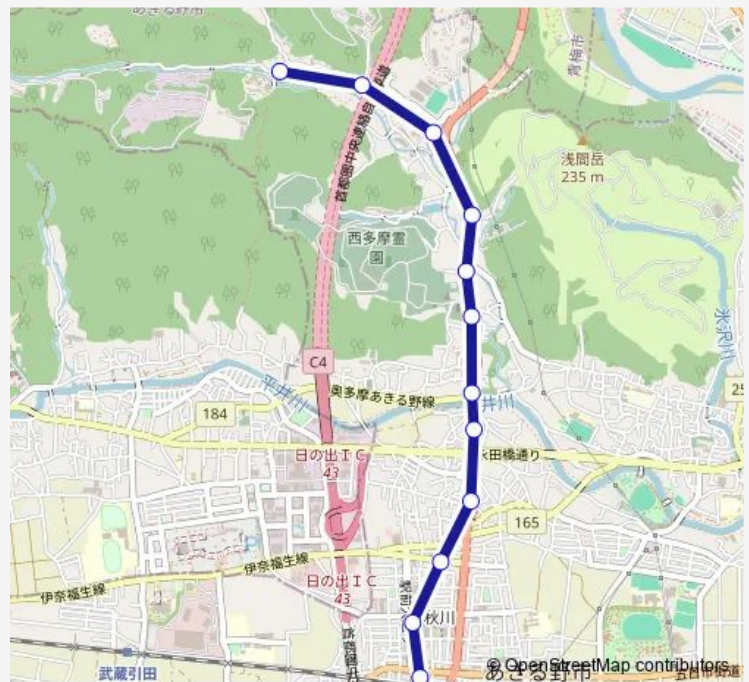

Direction

菅生高校 — 秋川駅

12 stops

[Open route schedule](#)

菅生高校

上菅生

菅生

下菅生

Route schedule

菅生高校 — 秋川駅

Monday 06:39-19:54

Tuesday 06:45-17:56

Wednesday 06:39-19:54

Thursday 06:39-19:54

Friday 06:45-17:56

Saturday 06:39-19:54

Sunday 06:39-19:54

Route info

Direction: 菅生高校

Stops: 12

Trip Duration: 0 hour 14 min

Direction

秋川駅 — 菅生高校

12 stops