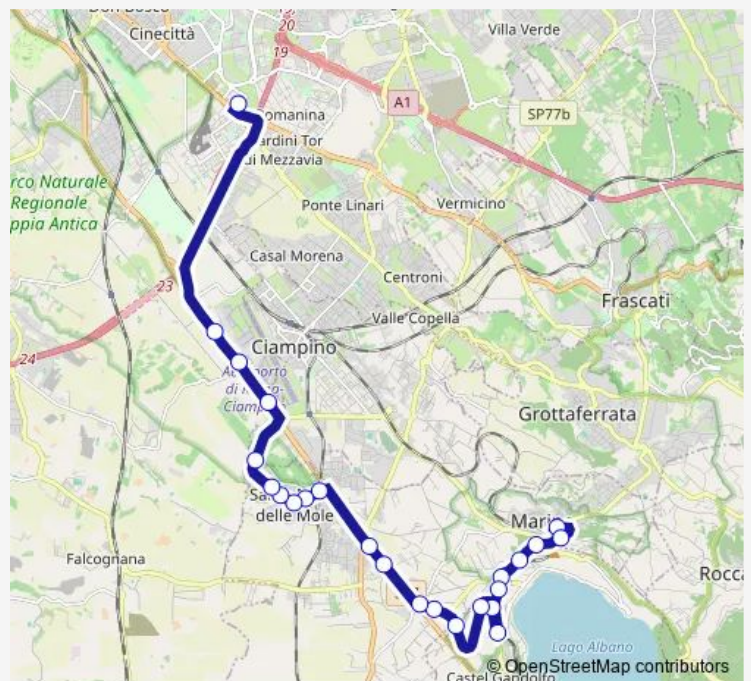

Castel Gandolfo | Stazione FS # f13133

Castel Gandolfo | Viale Costa Via Montecrescenzi # f13135

Castel Gandolfo | Viale Costa # f13136

Marino | Viale Costa Via Confini Castel Gandolfo # f13138

Marino | Via Lago di Albano # f13139

Marino | Via Appia Via Lago Albano # f13140

Marino | Via Appia Via Castagnole # f3574

Marino | Via Appia (Frattocchie) # f3575

S.Maria Delle Mole | stazione FS # f14061

S.Maria Delle Mole | Viale Repubblica # f14062

S.Maria Delle Mole | Piazza Togliatti # f14063

S.Maria Delle Mole | Via Pellico # f14065

S.Maria Delle Mole | Via Maroncelli # f14066

S.Maria Delle Mole | Via Capanne di Marino # f14067

Route schedule

Marino | Piazza Matteotti # f12819 — Roma | Anagnina (Metro A) # f3582

Route info

Direction: Marino | Piazza Matteotti # f12819

Stops: 24

Trip Duration: 0 hour 41 min

Marino - Roma Anagnina # Cn615d

Roma | Via Appia Via dei Laghi # f3578

Roma | Via Appia (Aeroporto Ciampino) # f12703