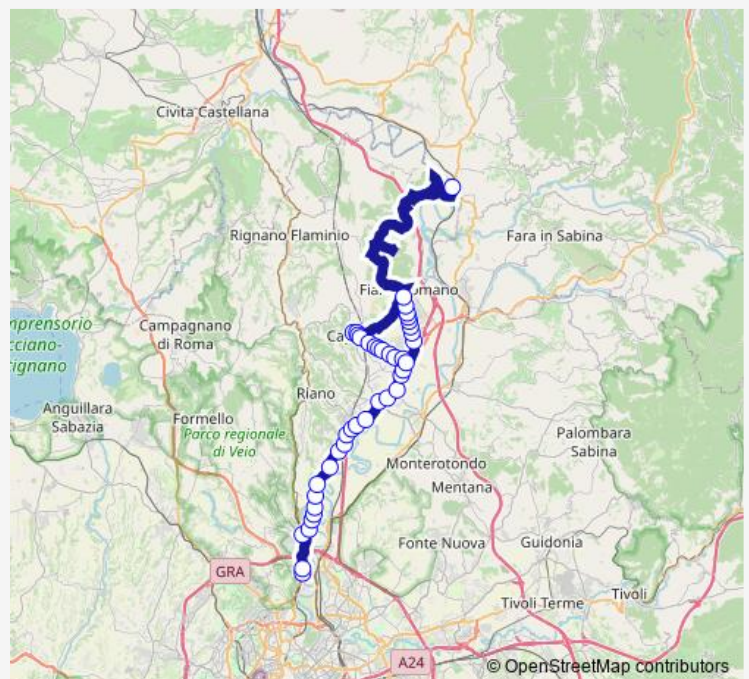

Castelnuovo Porto | Via Tiberina Via Montefiore # f10570

Castelnuovo Porto | Via Tiberina (Km 13) # f10571

Castelnuovo DI Porto | Girardi # f10572

Capena | Via Tiberina (Ponte Storto) # f10574

Route schedule

Roma | Saxa Rubra Partenze # f1495 — Poggio Mirteto | Stazione FS # f10226

Monday	07:30-19:40
Tuesday	07:30-19:40
Wednesday	07:30-19:40
Thursday	07:30-19:40
Friday	07:30-19:40
Saturday	—
Sunday	10:40-19:40

Route info

Direction: Roma | Saxa Rubra Partenze # f1495

Stops: 42

Trip Duration: 1 hour 50 min

Capena | Via Tiberina (S.ta Marta) # f10575

Capena | Piazza Libertà # f11314

Capena | Via Provinciale Via Piane # f11294