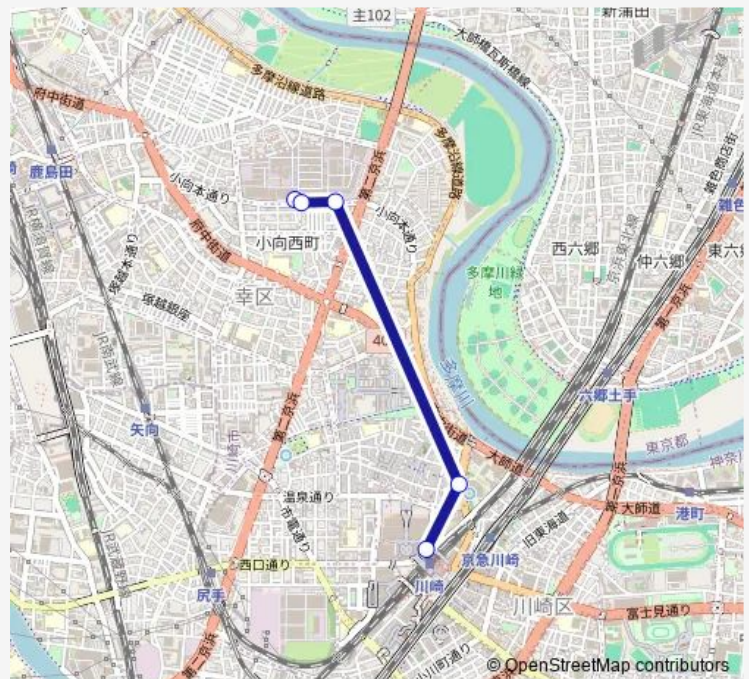

川崎駅ラゾーナ広場

Route schedule

東芝小向事業所 — 川崎駅ラゾーナ広場

Monday 06:28-22:15

Tuesday 06:28-22:15

Wednesday 06:28-22:15

Thursday 06:28-22:15

Friday 06:28-22:15

Saturday —

Sunday —

Route info

Direction: 東芝小向事業所

Stops: 5

Trip Duration: 0 hour 13 min

Direction

溝の口駅 — 新横浜駅前

6 stops

[Open route schedule](#)

溝の口駅

高津高校前

高津中学校入口

日産スタジアム前

鳥山大橋

新横浜駅前

Sunday 06:00-22:30

Route info

Direction: 溝の口駅

Stops: 6

Trip Duration: 0 hour 30 min

Direction

市が尾駅 — 桐蔭学園前

2 stops