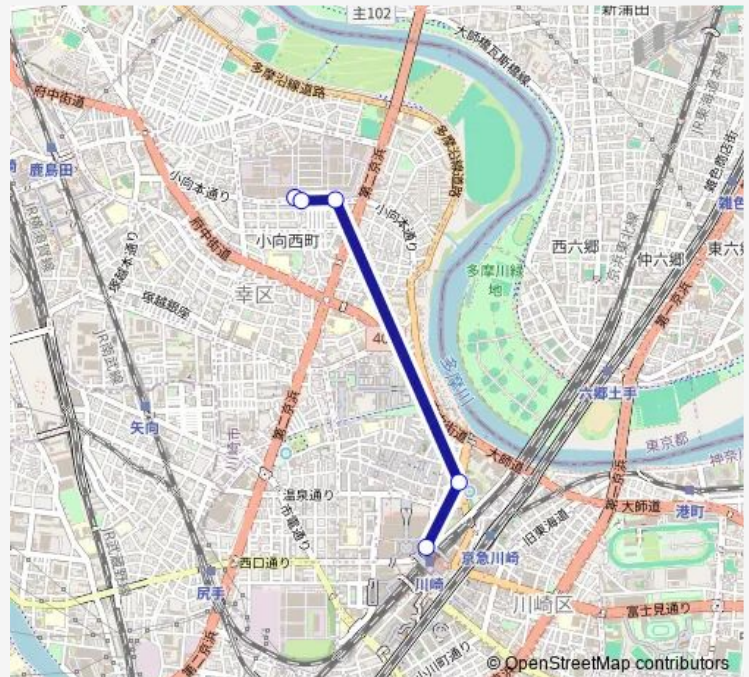

### Route schedule

東芝小向事業所 — 川崎駅ラゾーナ広場

Monday 06:28-22:15

Tuesday 06:28-22:15

Wednesday 06:28-22:15

Thursday 06:28-22:15

Friday 06:28-22:15

Saturday —

### Route info

Direction: 東芝小向事業所

Stops: 5

Trip Duration: 0 hour 13 min