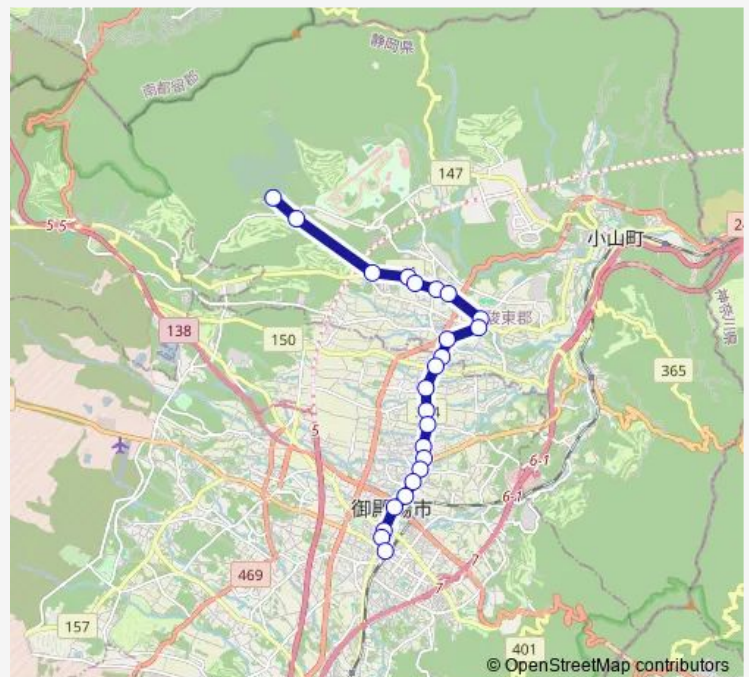

### Route schedule

富士霊園 — 御殿場駅

Monday —

Tuesday —

Wednesday —

Thursday —

Friday —

Saturday 10:15-11:10

### Route info

Direction: 富士霊園

Stops: 24

Trip Duration: 0 hour 27 min

■ 富士霊園線

湯沢

六角堂

御殿場駅