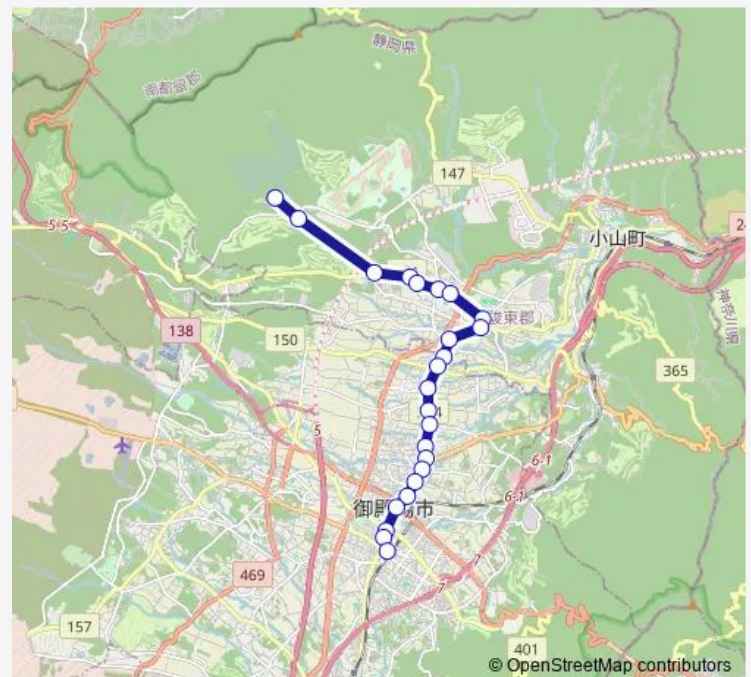

Saturday 10:15-11:10

Sunday 10:15-11:10

Route info

Direction: 富士霊園

Stops: 24

Trip Duration: 0 hour 27 min

■ 富士霊園線

BusMaps

湯沢

六角堂

御殿場駅

Direction

御殿場駅 — 富士霊園

24 stops

[Open route schedule](#)

御殿場駅