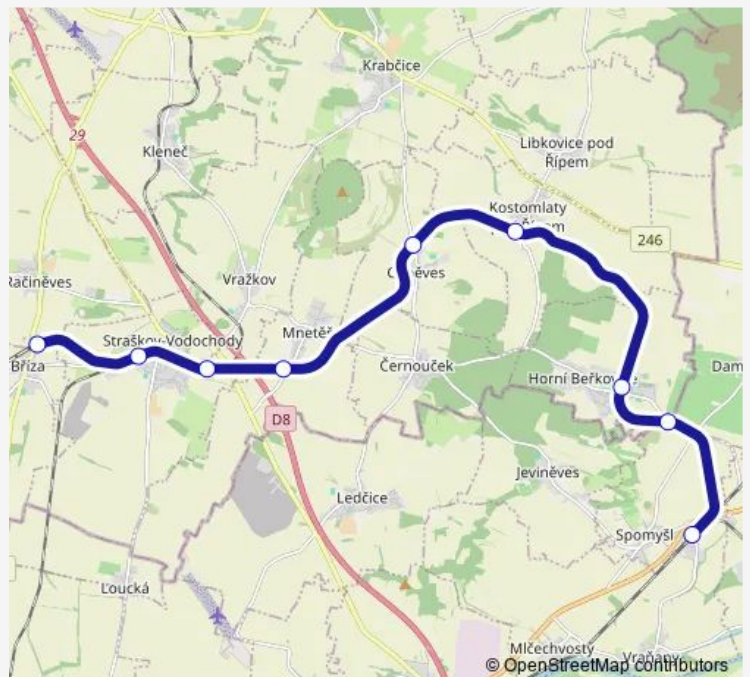

Rail U22 Vraňany - Straškov - Bříza obec

[Go to website](#)

Direction

Vraňany — Bříza obec

9 stops

[Open route schedule](#)

Vraňany

hr.VUSC 0200/0420 05

Horní Beřkovice

Kostomlaty pod Řípem

Ctiněves

Mnetěš

Straškov St. I

Straškov

Bříza obec

Route schedule

Vraňany — Bříza obec

Monday	04:58-23:37
Tuesday	04:58-23:37
Wednesday	04:58-23:37
Thursday	04:58-23:37
Friday	04:58-23:37
Saturday	10:41-18:37
Sunday	10:41-18:37

Route info

Direction: Vraňany

Stops: 9

Trip Duration: 0 hour 31 min

■ U22 — Vraňany - Straškov - Bříza obec

Direction

Bříza obec — Vraňany

9 stops

[Open route schedule](#)

Bříza obec

Straškov

Straškov St. I