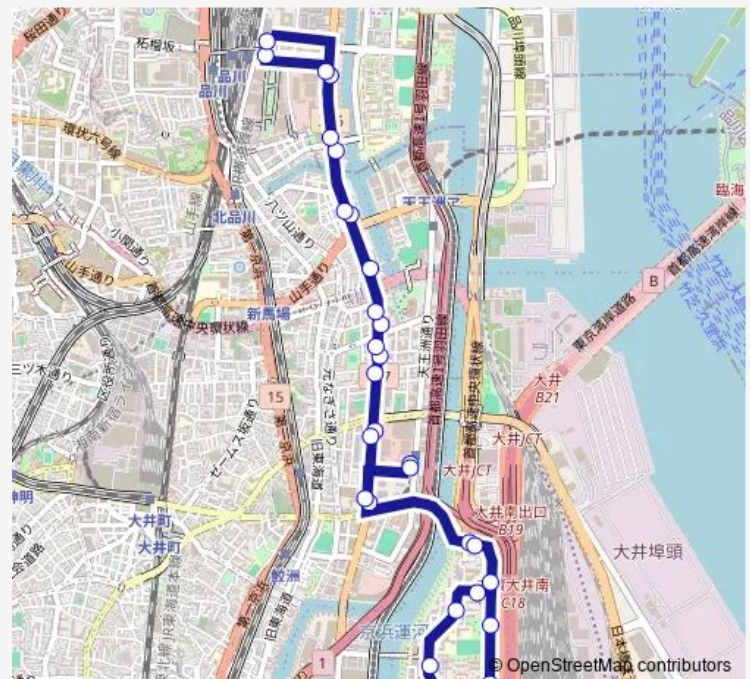

Saturday 06:13-22:20

Sunday 06:13-22:20

Route info

Direction: 品川駅港南口

Stops: 30

Trip Duration: 0 hour 37 min

品川シーサイド駅前

都立八潮高校前