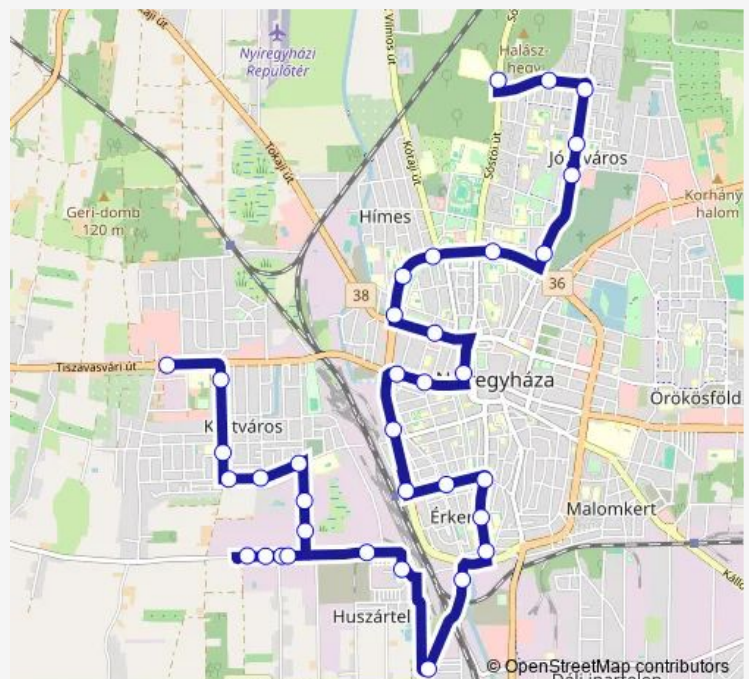

### Route schedule

Nyíregyháza, Sóstói úti kórház — Nyíregyháza, Szakiskola és Kollégium

Monday 04:50-22:24

Tuesday 04:50-22:24

Wednesday 04:50-22:24

Thursday 04:50-22:24

Friday 04:50-22:24

Saturday 04:50-22:24

### Route info

Direction: Nyíregyháza, Sóstói úti kórház

Stops: 38

Trip Duration: 0 hour 54 min

12y — Sóstói úti kórház - Vasútállomás - Vasúti aluljáró

Nyíregyháza, Almatároló

Nyíregyháza, Patyolat Zrt.

Nyíregyháza, Orgona utca