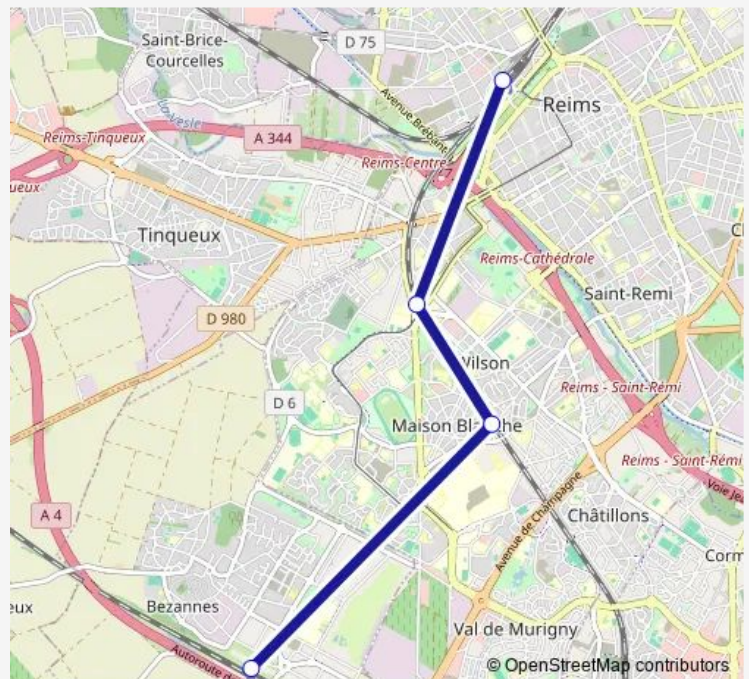

Rail C70 Reims - Champagne Ardenne Tgv

[Go to website](#)

Direction

Reims — Champagne-Ardenne Tgv

4 stops

[Open route schedule](#)

Reims

Franchet d'Esperey

Friday 10:06-20:36

Saturday 06:36

Sunday 08:06-21:06

Route info

Direction: Reims

Stops: 4

Trip Duration: 0 hour 12 min

C70 — Reims - Champagne Ardenne Tgv

Direction

Champagne-Ardenne Tgv — Reims

4 stops

[Open route schedule](#)

Champagne-Ardenne Tgv

Reims Maison Blanche

Franchet d'Esperey

Reims