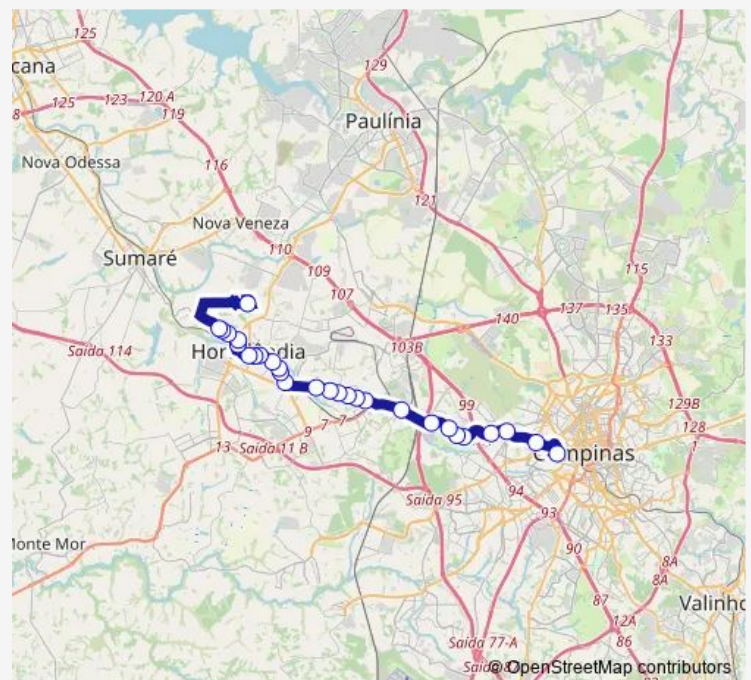

### Route schedule

Terminal Metropolitano Prefeito Magalhaes Teixeira — R. Rio Potengi 495 - Parque Orestes Ongaro Hortolandia - SP 13183-713 Brasil

Monday 00:10-23:35

Tuesday 00:10-23:35

Wednesday 00:10-23:35

### Route info

Direction: Terminal Metropolitano Prefeito Magalhaes Teixeira

Stops: 28

Trip Duration: 0 hour 40 min

Parada Metropolitana Panaino - Rua Antonia Luzia de Jesus 585

Parada Conjunto Habitacional oeste - Jardim Santa Rita de Cassia Hortolandia - SP 13186 Brasil