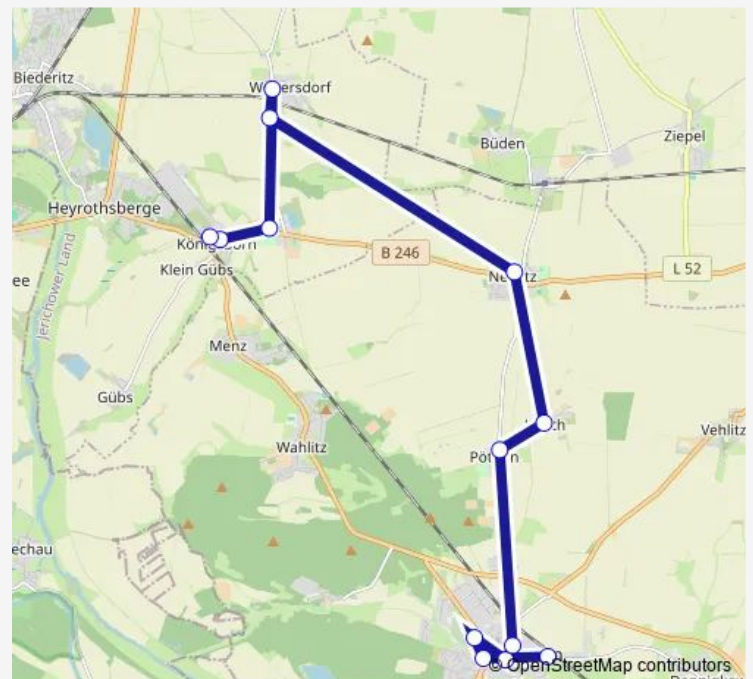

Pöthen (Karith), Gommeraner Str.

Gommern, Schulzentrum

Gommern, Zentrum

Gommern, Busbahnhof

Route schedule

Königsborn, Am Bahnhof — Gommern, Busbahnhof

Monday 15:31

Tuesday 15:31

Wednesday 15:31

Thursday 15:31

Friday 15:31

Saturday —

Sunday —

Route info

Direction: Königsborn, Am Bahnhof

Stops: 8

Trip Duration: 0 hour 27 min

Direction

Königsborn, Am Bahnhof — Gommern, Schulzentrum

9 stops

[Open route schedule](#)

Königsborn, Am Bahnhof

Neu Königsborn

Woltersdorf (b. Magdeburg), Königsborner Str.

Monday 06:27

Tuesday 06:27

Wednesday 06:27

Thursday 06:27

Friday 06:27

Saturday —

Sunday —

Route info