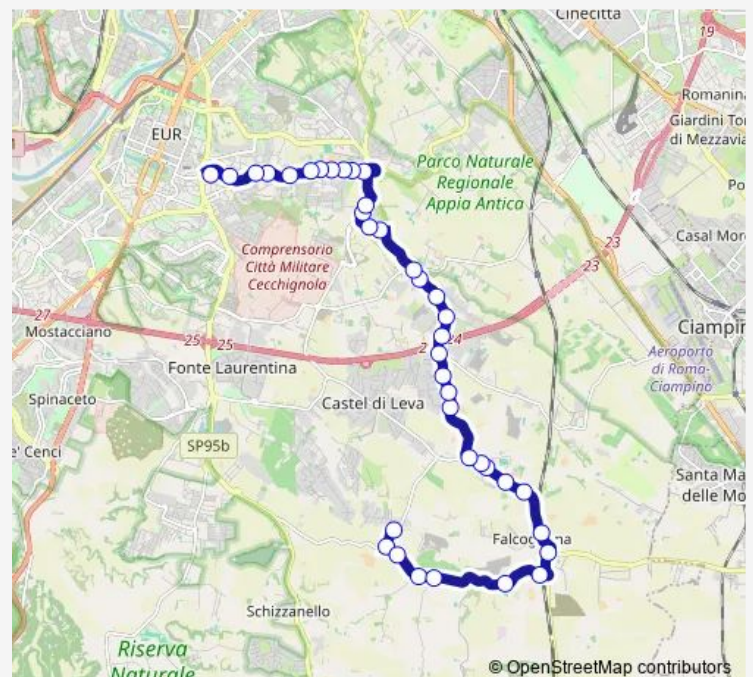

Ardeatina/G.R.A.

Ardeatina/Centro DEL Bivio

Ardeatina/Casali Cornacchiole

Route schedule

TORRE S. ANASTASIA — LAURENTINA (MB)

Monday 05:20-23:45

Tuesday 05:20-23:45

Wednesday 05:20-23:45

Thursday 05:20-23:45

Friday 05:20-23:45

Saturday 05:20-23:45

Sunday 05:20-23:30

Route info

Direction: TORRE S. ANASTASIA

Stops: 38

Trip Duration: 0 hour 38 min

702 — Laurentina (MB) - Torre S. Anastasia

ARDEATINA/CIVICO 802

Ardeatina/TOR Pagnotta

Millevoi/Ardeatina

Millevoi/Torre Faro

Millevoi/Civico 425

MILLEVOI

VIGNA MURATA/ARDEATINA

Direction: LAURENTINA (MB)

Stops: 39

Trip Duration: 0 hour 39 min

ARDEATINA/DIVINO AMORE

Ardeatina/Torri Castel DI Leva

Ardeatina/Scuole

Ardeatina/Staz. Divino Amore

Ardeatina/Borgo Lotti