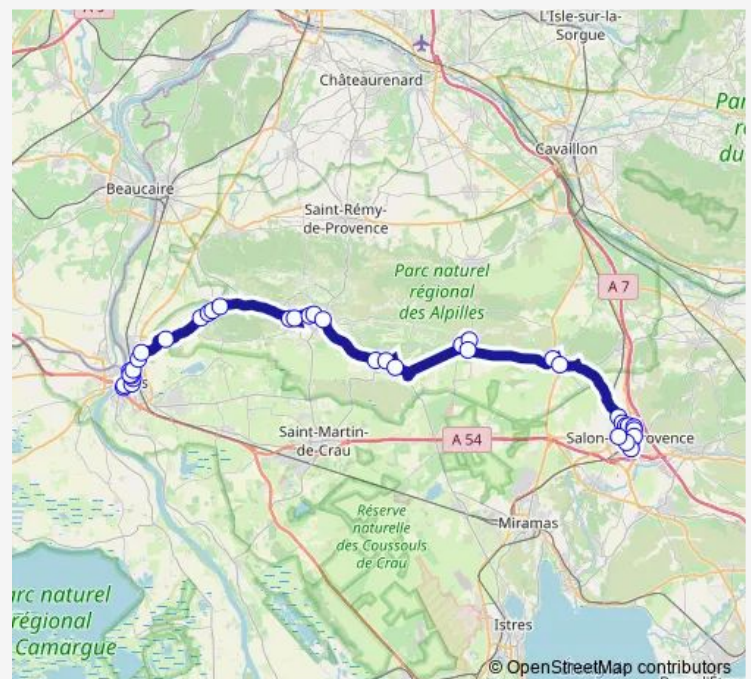

Direction

Gare Routière — Péri

38 stops

[Open route schedule](#)

Gare Routière

St Roch

Roi René

Hôpital

Espace de la Gare

Route schedule

Gare Routière — Péri

Monday	06:10-19:10
Tuesday	06:10-19:10
Wednesday	06:10-19:10
Thursday	06:10-19:10
Friday	06:10-19:10
Saturday	06:10-19:10
Sunday	11:40-19:10

Route info

Direction: Gare Routière

Stops: 38

Trip Duration: 1 hour 45 min

Le Stade

Centre

Les Plouvinons

Croix Rouge

La Tour

Saturday 06:09-18:20

Sunday 09:45-17:15

Route info

Direction: Péri

Stops: 38

Trip Duration: 1 hour 40 min

Les Plantiers

Saint Vérédème 1