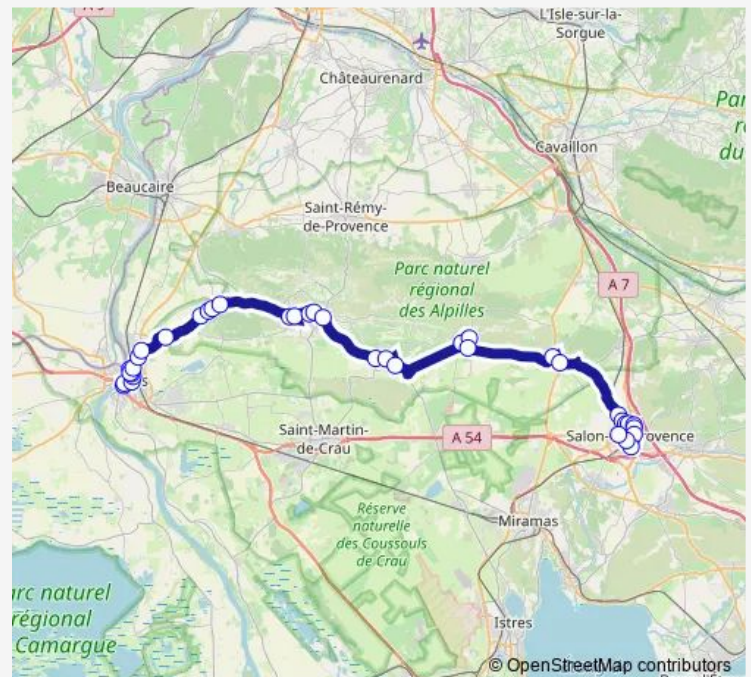

### Route schedule

Gare Routière — Péri

Monday 06:10-19:10

Tuesday 06:10-19:10

Wednesday 06:10-19:10

Thursday 06:10-19:10

Friday 06:10-19:10

Saturday 06:10-19:10

### Route info

Direction: Gare Routière

Stops: 38

Trip Duration: 1 hour 30 min

Le Stade

Centre

Les Plouvinons

Croix Rouge

## Route info

Direction: Péri

Stops: 38

Trip Duration: 1 hour 35 min

Les Plantiers

Saint Vérédème 1

Mas Barreau

Saint Louis