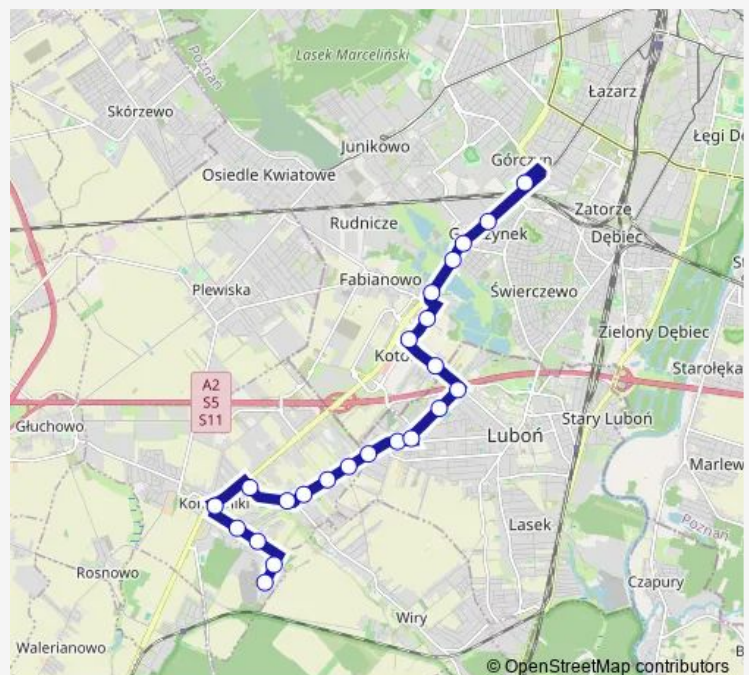

Bus 702 Komorniki OS. Zielone Wzgórze - Górczyn Pkm|Górczyn PKM - Komorniki OS. Zielone Wzgórze

[Go to website](#)

Direction

Górczyn Pkm — Komorniki/Os. Zielone Wzgórze

28 stops

[Open route schedule](#)

Górczyn Pkm

Bojanowska

Ostatnia

Wykopy

Fabianowo

Cedzyńska

Wołowska

Kowalewicka

Cedzyńska

Lerczakówny

Kowalewicka Wiadukt

Kotowo

Uradzka

Luboń/Unijna

Luboń/Pl. Bojanowskiego

Luboń/Żabikowo

Luboń/Traugutta

Luboń/Studzienna

Komorniki/Wirowska

Komorniki/Lubońska

Komorniki/Os. Parkowe

Route schedule

Górczyn Pkm — Komorniki/Os. Zielone Wzgórze

Monday 05:20-22:35

Tuesday 05:20-22:35

Wednesday 05:20-22:35

Thursday 05:20-22:35

Friday 05:20-22:35

Saturday 05:03-22:05

Sunday 05:03-22:05

Route info

Direction: Górczyn Pkm

Stops: 28

Trip Duration: 0 hour 37 min

702 — Komorniki OS. Zielone Wzgórze - Górczyn Pkm|Górczyn PKM - Komorniki OS. Zielone Wzgórze