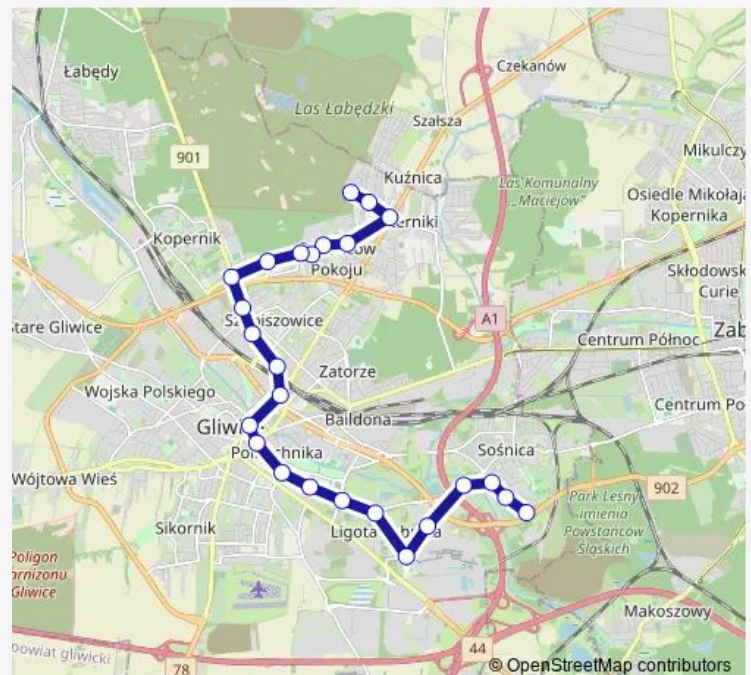

Obrońców Pokoju Jałowcowa

Route schedule

Sośnica Osiedle Żeromskiego — Żerniki Graniczna Pętla

Monday 04:32-21:26

Tuesday 04:32-21:26

Wednesday 04:32-21:26

Thursday 04:32-21:26

Friday 04:32-21:26

Saturday —

Sunday —

Route info

Direction: Sośnica Osiedle Żeromskiego

Stops: 26

Trip Duration: 0 hour 41 min

702

Obrońców Pokoju Paderewskiego

Osiedle Obrońców Pokoju

Żerniki Rogozińskiego

Żerniki Chałubińskiego

Żerniki Graniczna Pętla

Direction

Żerniki Graniczna Pętla — Sośnica Osiedle Żeromskiego

25 stops

[Open route schedule](#)

Saturday —

Sunday —

Route info

Direction: Żerniki Graniczna Pętla

Stops: 25

Trip Duration: 0 hour 41 min

702 Bus time schedules and route maps are available in an offline PDF at busmaps.com. Use the busmaps.com website to see live bus times, train schedule or subway schedule, and step-by-step directions for all public transit in Gliwice