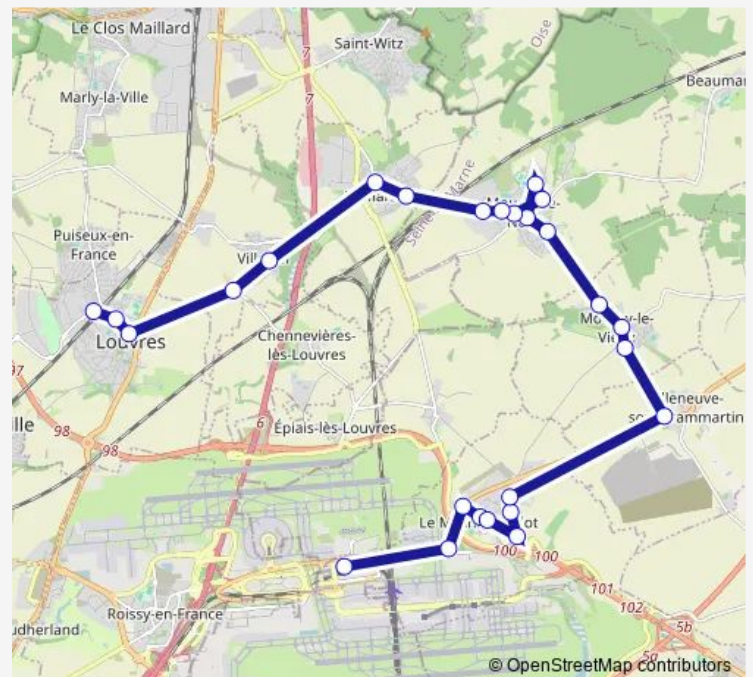

### Direction

Gare de Roissy-pole Aéroport CDG 1 — Gare de Louvres

26 stops

[Open route schedule](#)

Gare de Roissy-pole Aéroport CDG 1

Rue de la Fossette

20 Arpents

Centre du Mesnil Amelot

Les Echabots

Centre de Moussy le Neuf

Rond point de l'étang

Les Clos

La Fortelle

La Barogne

22 arpents

Les Dix Arpents

### Route schedule

Gare de Roissy-pole Aéroport CDG 1 — Gare de Louvres

Monday 04:00-23:06

Tuesday 04:00-23:06

Wednesday 04:00-23:06

Thursday 04:00-23:06

Friday 04:00-23:06

Saturday 06:30-21:40

### Route info

Direction: Gare de Roissy-pole Aéroport CDG 1

Stops: 26

Trip Duration: 0 hour 53 min

702

Mairie de Villeron

Ferme de Vaulerand

Marie Feuchere