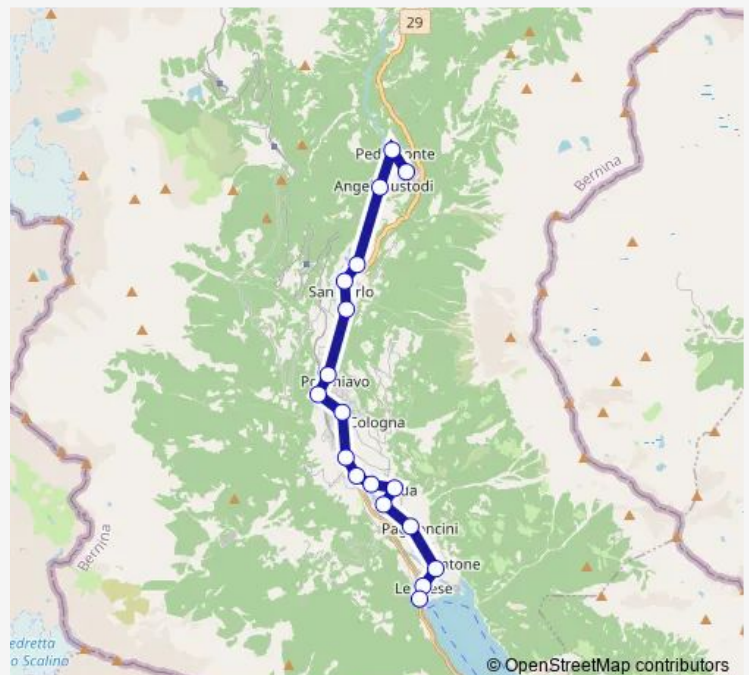

### Direction

S. Carlo GR, Percosta — Le Prese, Stazione

18 stops

[Open route schedule](#)

- S. Carlo GR, Percosta
- S. Carlo GR, Permunt
- S. Carlo GR, Angeli Custodi
- S. Carlo GR, Raviscé
- S. Carlo GR, Centro
- S. Carlo GR, Mulino Aino
- Poschiavo, Curtinell
- Poschiavo, Stazione
- Poschiavo, Scuole
- Li Curt, S. Antonio
- Li Curt, Stazione
- Li Curt, Capitell
- Prada
- Li Curt, Annunziata
- Le Prese, Pagnoncini
- Le Prese, Cantone
- Le Prese, Scuole
- Le Prese, Stazione

### Route schedule

S. Carlo GR, Percosta — Le Prese, Stazione

|           |             |
|-----------|-------------|
| Monday    | 10:44-11:30 |
| Tuesday   | 10:44-11:30 |
| Wednesday | 10:44-11:30 |
| Thursday  | 10:44-11:30 |
| Friday    | 10:44-11:30 |
| Saturday  | —           |
| Sunday    | —           |

### Route info

Direction: S. Carlo GR, Percosta

Stops: 18

Trip Duration: 0 hour 32 min

## Route info

Direction: Le Prese, Stazione

Stops: 17

Trip Duration: 0 hour 27 min