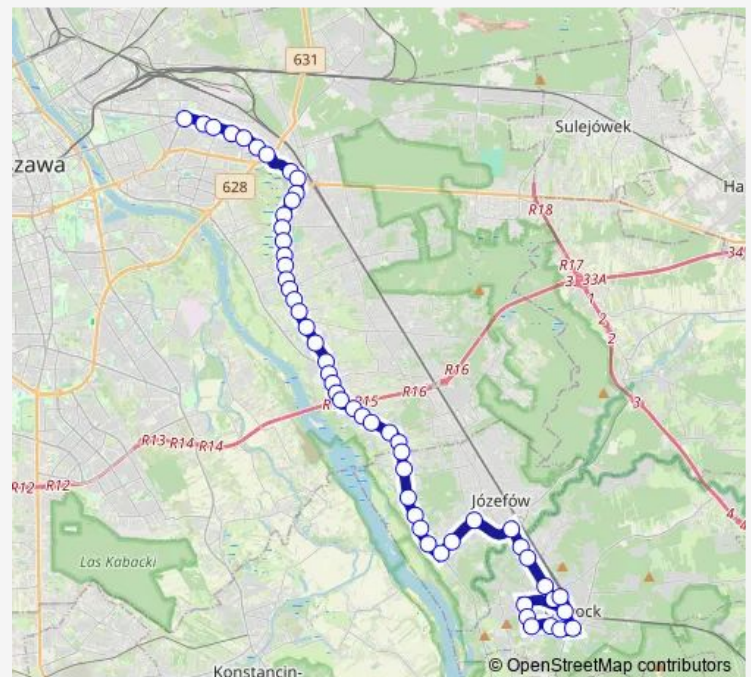

Lucerny 01

Trakt Lubelski-Las 01

Lebiodowa 01

Kombajnistów 01

Zerzeń 01

Zwoleńska 01

Cylichowska 01

Borków 01

Ośrodek Szkoleniowy 01

Route schedule

Wiatraczna 22 — Otwock Orla 02

Monday 04:21-22:52

Tuesday 04:21-22:52

Wednesday 04:21-22:52

Thursday 04:21-22:52

Friday 04:21-22:52

Saturday 04:45-22:52

Sunday 04:45-22:52

Route info

Direction: Wiatraczna 22

Stops: 54

Trip Duration: 1 hour 6 min

Odrębna 01

Wędkarska 01

Strzygłowska 01

Przewodowa 01

Sitowie 01

Ogórkowa 01

Podbiałowa 01

Rozchodnikowa 01

Czarnuszki 01

Bysławska 01