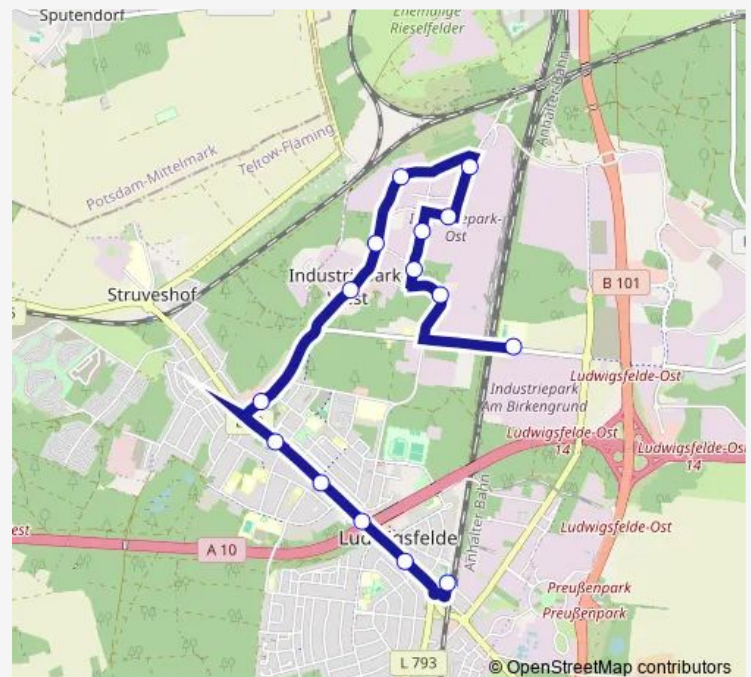

Direction

Ludwigsfelde, Birkengrund Bhf — Ludwigsfelde, Bahnhof

10 stops

[Open route schedule](#)

Ludwigsfelde, Birkengrund Bhf

Ludwigsfelde, Straße der Jugend

Ludwigsfelde, Krankenhaus

Ludwigsfelde, Damsdorfer Heide

Ludwigsfelde, Brandenburgische Str.

Ludwigsfelde, Salvador-Allende-Str.

Ludwigsfelde, Hochhaus

Ludwigsfelde, Zentrum

Ludwigsfelde, Stadtverwaltung

Ludwigsfelde, Bahnhof

Route schedule

Ludwigsfelde, Birkengrund Bhf — Ludwigsfelde, Bahnhof

Monday —

Tuesday —

Wednesday —

Thursday —

Friday —

Saturday 04:08-20:08

Sunday 04:08-20:08

Route info

Direction: Ludwigsfelde, Birkengrund Bhf

Stops: 10

Trip Duration: 0 hour 17 min

Direction

Ludwigsfelde, Bahnhof — Ludwigsfelde, Birkengrund Bhf

14 stops

[Open route schedule](#)

Ludwigsfelde, Bahnhof