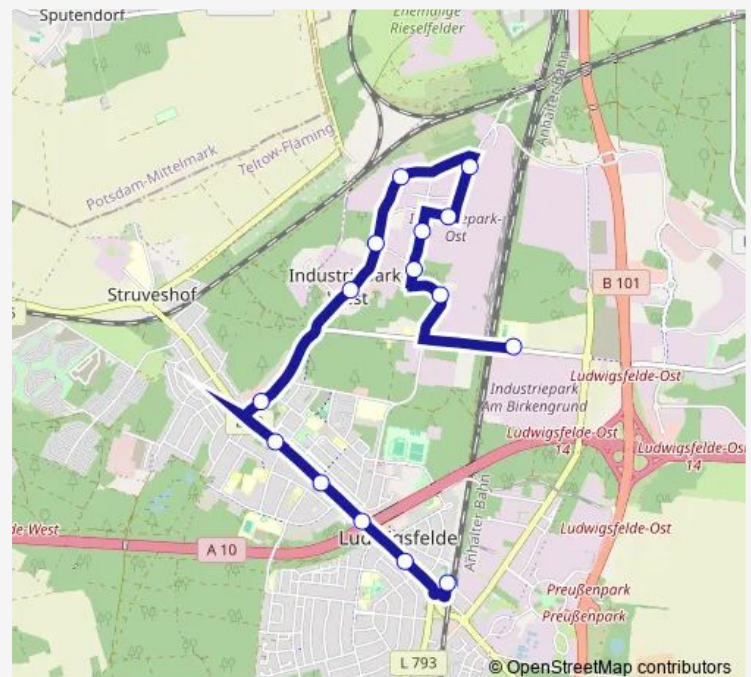

Direction

Ludwigsfelde, Birkengrund Bhf — Ludwigsfelde, Bahnhof

10 stops

[Open route schedule](#)

Ludwigsfelde, Birkengrund Bhf

Ludwigsfelde, Straße der Jugend

Ludwigsfelde, Krankenhaus

Ludwigsfelde, Damsdorfer Heide

Ludwigsfelde, Brandenburgische Str.

Ludwigsfelde, Salvador-Allende-Str.

Ludwigsfelde, Hochhaus

Ludwigsfelde, Zentrum

Ludwigsfelde, Stadtverwaltung

Ludwigsfelde, Bahnhof

Route schedule

Ludwigsfelde, Birkengrund Bhf — Ludwigsfelde, Bahnhof

Monday —

Tuesday —

Wednesday —

Thursday —

Friday —

Saturday 04:08-20:08

Sunday 04:08-20:08

Route info

Direction: Ludwigsfelde, Birkengrund Bhf

Stops: 10

Trip Duration: 0 hour 17 min

Direction

Ludwigsfelde, Bahnhof — Ludwigsfelde, Birkengrund Bhf

14 stops

[Open route schedule](#)

Ludwigsfelde, Bahnhof