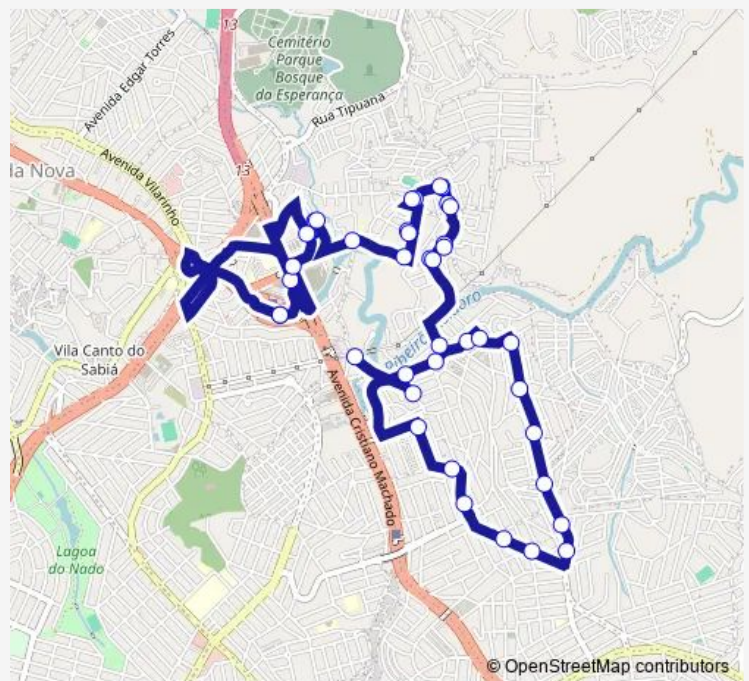

Bus 702 Estação Vilarinho/Xodo-Marize Via Jardim Guanabara

[Go to website](#)

Direction

Estação Vilarinho - Plataforma A5 — Estação Vilarinho - Plataforma A5

40 stops

[Open route schedule](#)

- Estação Vilarinho - Plataforma A5
- Avenida Cristiano Machado 11833
- Avenida Cristiano Machado 11936
- Rua da Sucupira, 518
- Rua Campo Verde, 517
- Rua Antonio Carvalho 44
- Rua Praca Dos Touros 42
- Rua Das Touradas 10
- Rua Luiz Claudio Alves 100
- Rua Joaquim Clemente 35
- Rua Joaquim Clemente 155
- Rua Geraldo Ferreira De Abreu 349
- Rua Norma Guilhermina Da Silva 480
- Rua Professor Rubens Guelli 170
- Rua Professora Gabriela Varela, 1335
- Rua Professora Gabriela Varela 1113
- Rua Professora Gabriela Varela 781
- Rua Professora Gabriela Varela 515
- Rua Professora Gabriela Varela 265
- Rua Professora Gabriela Varela 67

Route schedule

Estação Vilarinho - Plataforma A5 — Estação Vilarinho - Plataforma A5

Monday	04:00-23:40
Tuesday	04:00-23:40
Wednesday	04:00-23:40
Thursday	04:00-23:40
Friday	04:00-23:40
Saturday	04:45-23:45
Sunday	05:45-23:45

Route info

Direction: Estação Vilarinho - Plataforma A5

Stops: 40

Trip Duration: 0 hour 43 min

702 — Estação Vilarinho/Xodo-Marize Via Jardim Guanabara

Avenida Gastao Demetrio Maia 1955

Avenida Gastao Demetrio Maia 1865

Rua Luiz Claudio Alves 257

Rua Luiz Claudio Alves 115

Rua Das Touradas 145

Rua Praca Dos Touros 39

Rua Antonio Carvalho 13

Rua Joaquim Clemente 799

Rua Joaquim Clemente, 489

Rua Campo Verde, 518