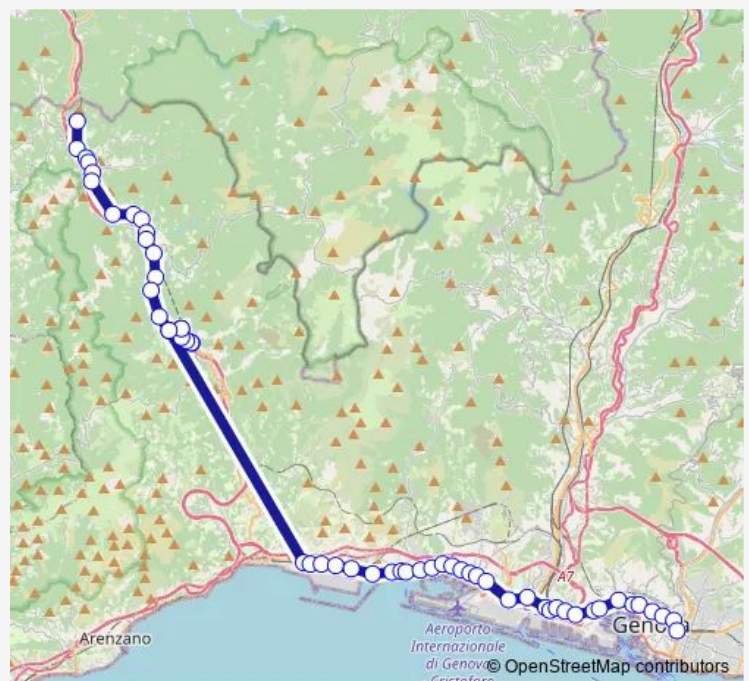

Via Marconi F. 113

Via Roma 55 Masone Centro

Via Roma 121

Via S. Pietro F.Sala Attesa Isolazza

Capolinea Via S. Pietro - Loc. Isolazza

Route schedule

Loc. Giro Dell'Orso Da Posizionare — Genova V.le Cav-
iglia

Monday 06:15-15:20

Tuesday 06:15-15:20

Wednesday 06:15-15:20

Thursday 06:15-15:20

Friday 06:15-15:20

Saturday —

Sunday —

Route info

Direction: Loc. Giro Dell'Orso Da Posizionare

Stops: 58

Trip Duration: 1 hour 35 min

702

Via Roma 126

Via Roma 42 Masone Centro

Via Marconi 115

Via Marconi 119

Direction: Genova V.le Caviglia

Stops: 61

Trip Duration: 1 hour 35 min

VIA Merano A.M.I.U.

VIA Ronchi 3

VIA Lungomare DI Pegli 3

VIA Lungomare DI Pegli 47 Vico Condino

VIA Pegli 3 P.Za Porticciolo