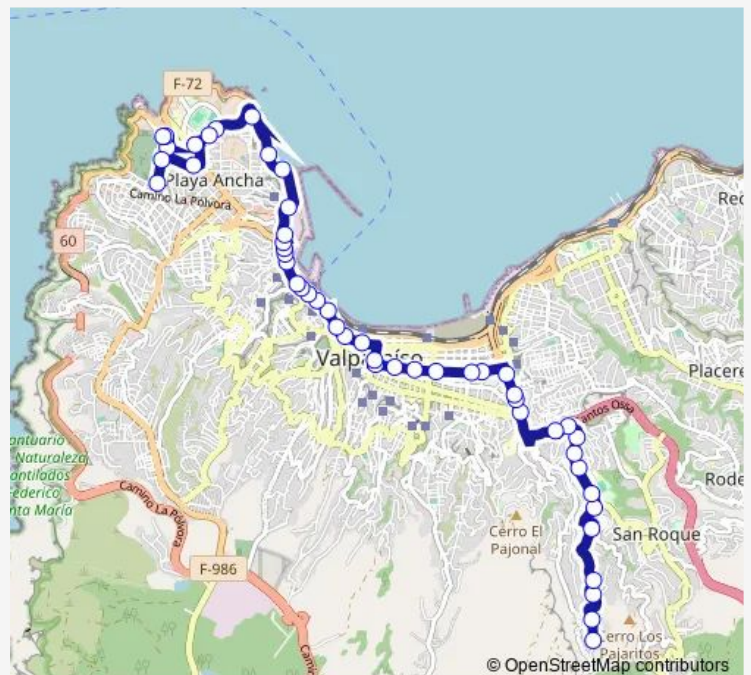

Rodoviario De Valparaiso

Plaza O'Higgins - Congreso Nacional - Teatro Municipal / Norte

Pedro Montt - Francia

Pedro Montt - Freire - Parque Salvador Allende

Pedro Montt - Las Heras / Oriente

Route schedule

Route info

Direction: Camino Las Torres

Stops: 49

Trip Duration: 0 hour 38 min

702 — Cementerio - Playa Ancha - Rocuant

Pedro Montt - Plaza Victoria / Norte

Catedral De Valparaiso

Supermercado Unimarc

Mercado - Puerto

Blanco - Marquez

Blanco - Aduana

Tps - Aduana

Antonio Varas

Playa San Mateo / Norte

Asmar / Oriente

Caleta Membrillo / Oriente

Plaza O'Higgins - Congreso Nacional - Teatro Municipal /
Sur

Congreso Nacional - Pedro Montt

Congreso Nacional - Argentina Poniente

Av Argentina - Rancagua / Poniente

Av. Argentina - Casablanca

Argentina - Santa Elena