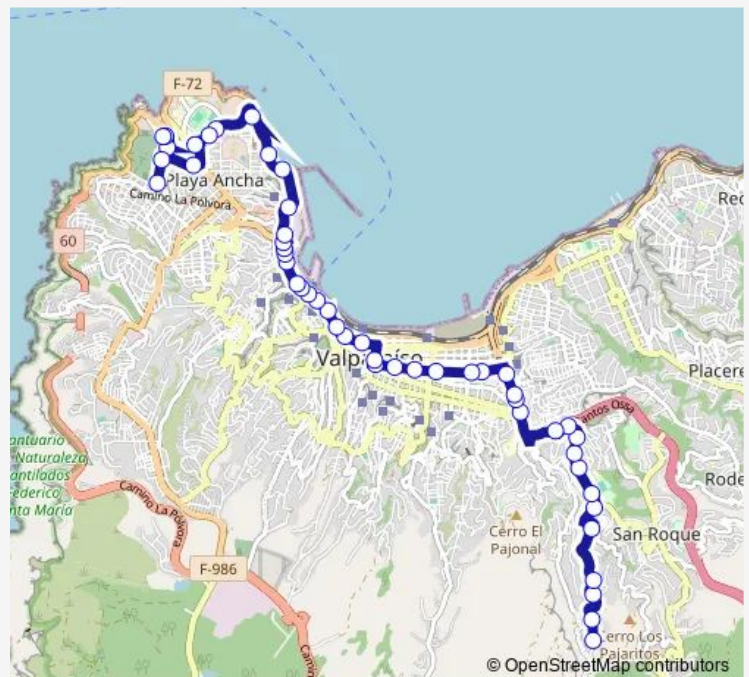

Rodoviario De Valparaiso

Plaza O'Higgins - Congreso Nacional - Teatro Municipal / Norte

Pedro Montt - Francia

Pedro Montt - Freire - Parque Salvador Allende

Pedro Montt - Las Heras / Oriente

**Route schedule**

**Route info**

Direction: Camino Las Torres

Stops: 49

Trip Duration: 0 hour 38 min

702 — Cementerio - Playa Ancha - Rocuant

Pedro Montt - Plaza Victoria / Norte

Catedral De Valparaiso

Supermercado Unimarc

## Route schedule

Garita Galvarino — Camino Las Torres

Monday 07:00-22:00

Tuesday 07:00-22:00

Wednesday 07:00-22:00

Thursday 07:00-22:00

Friday 07:00-22:00

Saturday 07:00-22:00

Plaza O'Higgins - Congreso Nacional - Teatro Municipal / Sur

Congreso Nacional - Pedro Montt

Congreso Nacional - Argentina Poniente

Av Argentina - Rancagua / Poniente

Av. Argentina - Casablanca

Argentina - Santa Elena