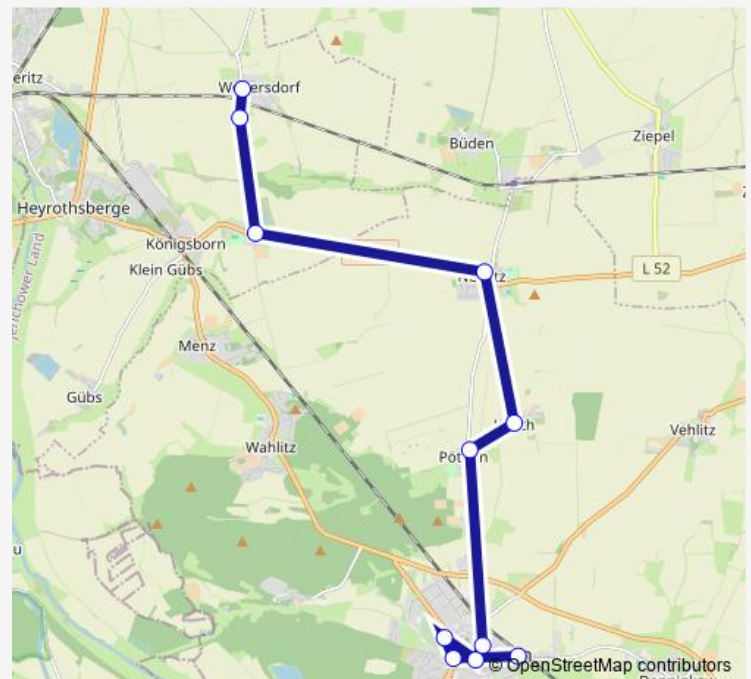

Pöthen, Gommeraner Str.

Gommern, Schulzentrum

Gommern, Zentrum

Gommern, Busbahnhof Bstg.1

Route schedule

Woltersdorf — Gommern, Busbahnhof Bstg.1

Monday 15:27

Tuesday 15:27

Wednesday 15:27

Thursday —

Friday —

Saturday —

Sunday —

Route info

Direction: Woltersdorf

Stops: 8

Trip Duration: 0 hour 31 min

Direction

Woltersdorf — Gommern, Busbahnhof Bstg.1

7 stops

[Open route schedule](#)

Woltersdorf

Neu Königsborn Ersatz

Nedlitz, Kirche

Wednesday 07:45-17:45

Thursday 07:45-17:45

Friday —

Saturday 06:45-16:45

Sunday 08:45-16:45

Route info

Direction: Woltersdorf

Stops: 7