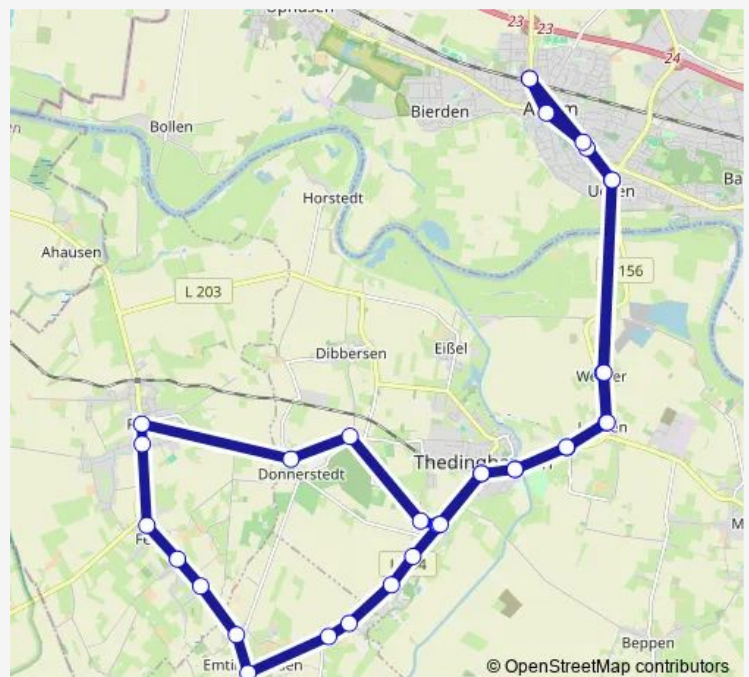

Bus 702

[Go to website](#)

Direction

Achim(b Bremen) Bahnhof Nord — Thedinghausen Markt-
platz

10 stops

[Open route schedule](#)

Achim(b Bremen) Bahnhof Nord

Achim(b Bremen) Markt/Schmiedeberg

Achim(b Bremen) Obernstraße/Parkfriedhof

Uesen Rathaus

Werder(Thedinghausen) Ortsmitte

Thedinghausen-Lunsen Ortsmitte

Thedinghausen Abzw. Holtorf

Thedinghausen Denkmal

Thedinghausen Englandhalle

Thedinghausen Marktplatz

Route schedule

Achim(b Bremen) Bahnhof Nord — Thedinghausen Markt-
platz

Monday 07:45

Tuesday 07:45

Wednesday 07:45

Thursday 07:45

Friday 07:45

Saturday —

Sunday —

Route info

Direction: Achim(b Bremen) Bahnhof Nord

Stops: 10

Trip Duration: 0 hour 20 min

702