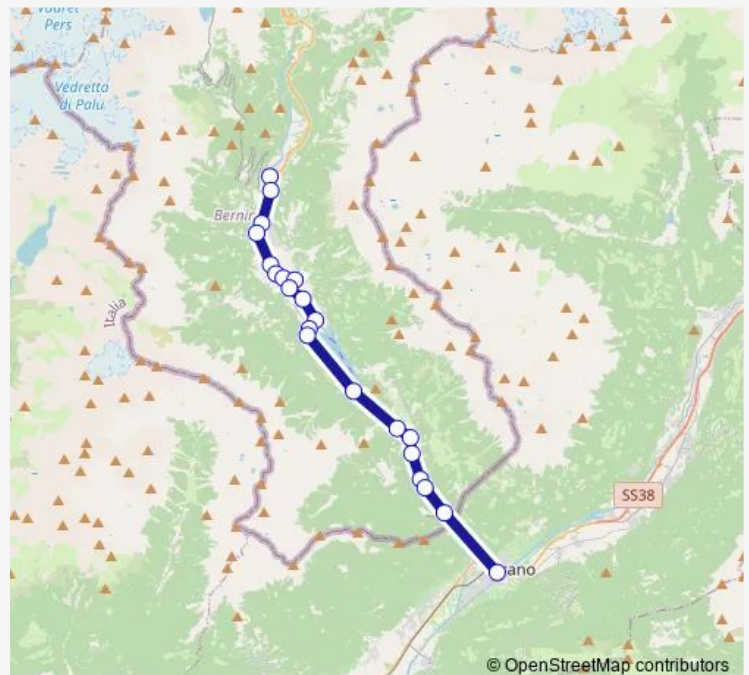

Bus 702 B 702

[Go to website](#)

Direction

S. Carlo GR, Centro — Tirano, Stazione

21 stops

[Open route schedule](#)

S. Carlo GR, Centro

S. Carlo GR, Mulino Aino

Poschiavo, Curtinell

Poschiavo, Stazione

Li Curt, S. Antonio

Li Curt, Stazione

Li Curt, Capitell

Prada

Li Curt, Annunziata

Le Prese, Pagnoncini

Le Prese, Cantone

Le Prese, Scuole

Le Prese, Stazione

Miralago, Stazione

Brusio, Piazza Fermata

Brusio, Municipio

Brusio, Pergola

Campascio, Strada

Campascio, Zalende

Campocologno, Stazione

Tirano, Stazione

Route schedule

S. Carlo GR, Centro — Tirano, Stazione

Monday —

Tuesday —

Wednesday —

Thursday —

Friday —

Saturday 22:36

Sunday —

Route info

Direction: S. Carlo GR, Centro

Stops: 21

Trip Duration: 0 hour 40 min

702 — B 702