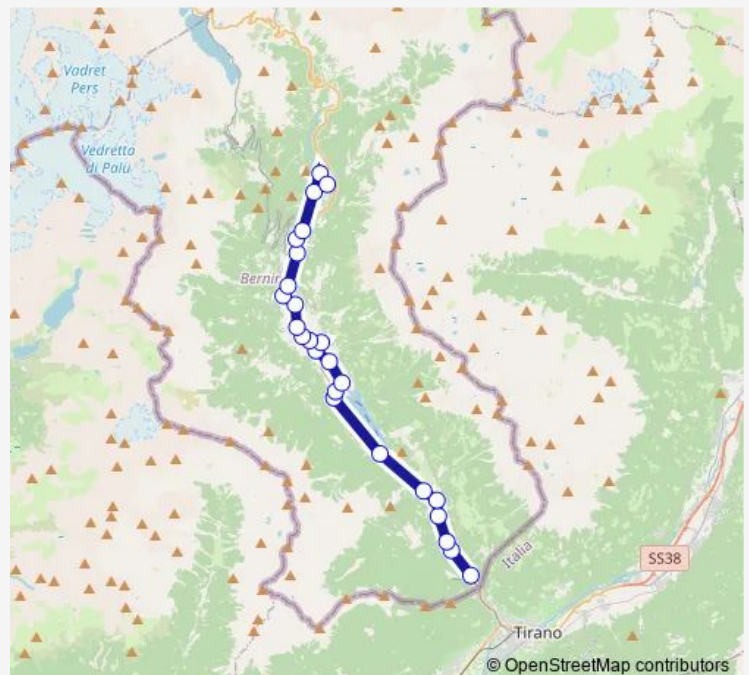

Saturday —

Sunday —

Route info

Direction: Campocologno, Stazione

Stops: 25

Trip Duration: 0 hour 59 min

702 — B 702

S. Carlo GR, Raviscé

S. Carlo GR, Angeli Custodi

S. Carlo GR, Permunt

S. Carlo GR, Percosta

Direction

S. Carlo GR, Percosta — Campocologno, Stazione

19 stops

[Open route schedule](#)

S. Carlo GR, Percosta

Friday 13:09

Saturday —

Sunday —

Route info

Direction: S. Carlo GR, Percosta

Stops: 19

Trip Duration: 0 hour 35 min

Direction