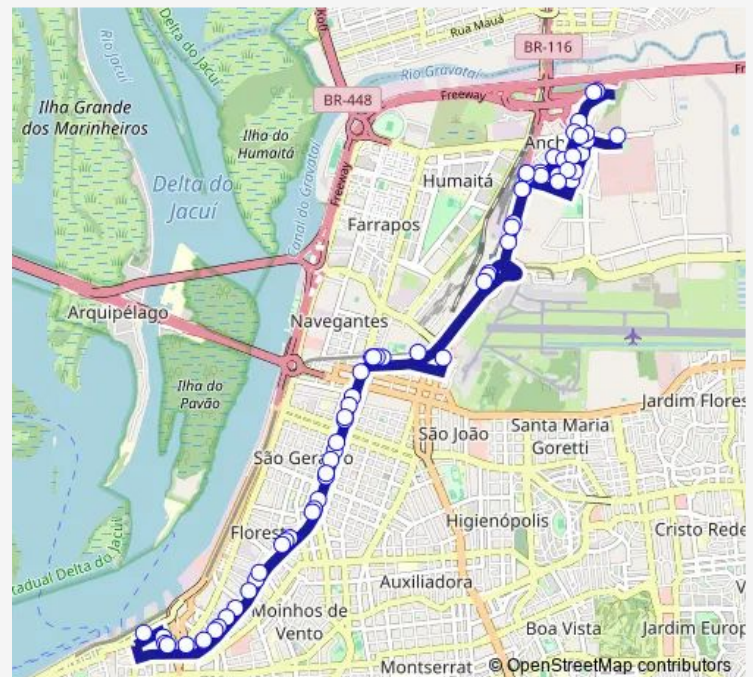

Farrapos 2643

Farrapos 2955

Farrapos 3301

Farrapos 3601

Farrapos 3857

Farrapos 4211

EDU Chaves SN A 156m AV Estados SN Próx.

R.D.Teodora

Estados 1383

Estados 1601

Estados 1909

Estados 2001

Route schedule

Julio DE Castilhos NN 341 — Voluntarios DA Patria 584

Monday 00:15-23:45

Tuesday 00:15-23:45

Wednesday 00:15-23:45

Thursday 00:15-23:45

Friday 00:15-23:45

Saturday —

Sunday —

Route info

Direction: Julio DE Castilhos NN 341

Stops: 69

Trip Duration: 1 hour 0 min

702 — Bairro Anchieta

Jose Lutzenberger 09

Jose Lutzenberger 211

Jaime Vignoli DF 225

Jaime Vignoli 42

Vitor Valpirio 11

Vitor Valpirio 151