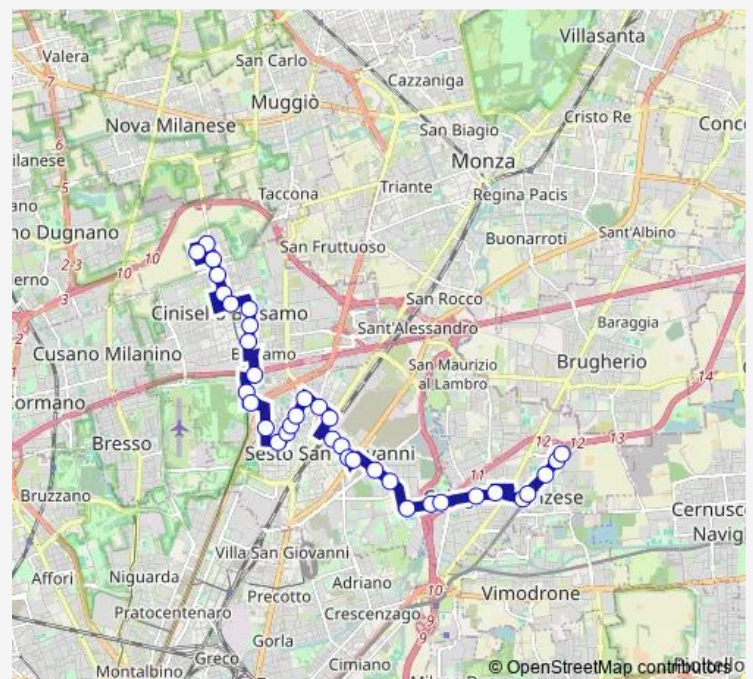

Saturday 05:45-16:38

Sunday —

Route info

Direction: cologno nord m2

Stops: 43

Trip Duration: 0 hour 58 min

702 — cologno nord m2 - cinisello sant' eusebio

via matteotti via leopardi (sesto s.g.)

via matteotti (ospedale) (sesto s.g.)

via rovani via gioberti (sesto s.g.)

via rovani via milanese (sesto s.g.)

v.le f.testi, 128 (cinisello b.)

via ferri via gorki (cinisello b.)

parco nord (osp.bassini)(cinisello b.)