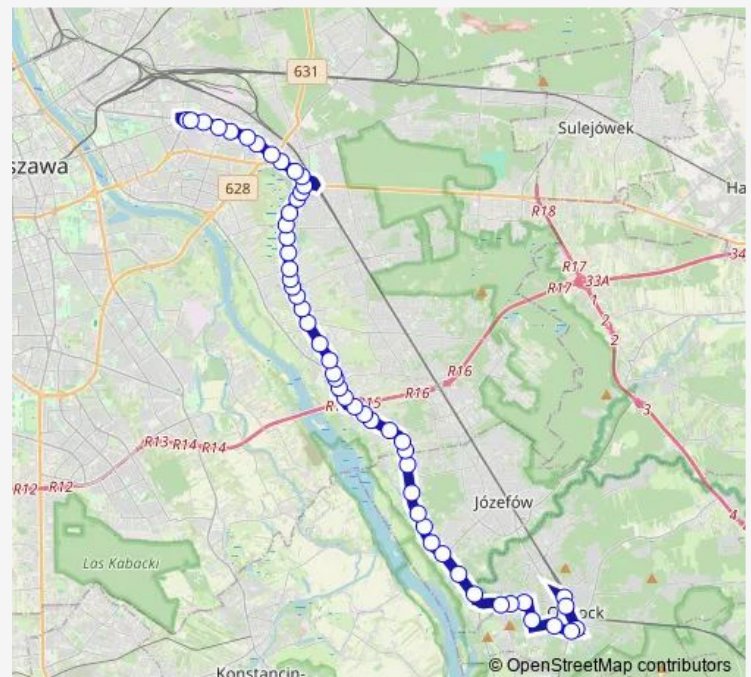

Czarnuszki

Route schedule

Otwock Orla — Wiatraczna

Monday 04:26-22:27

Tuesday 04:26-22:27

Wednesday 04:26-22:27

Thursday 04:26-22:27

Friday 04:26-22:27

Saturday 04:26-22:39

Sunday 04:26-22:39

Route info

Direction: Otwock Orla

Stops: 53

Trip Duration: 1 hour 7 min

Rozchodnikowa

Podbiałowa

Ogórkowa

Sitowie

Przewodowa

Strzygłowska

Wędkarska

Odrębna

Ośrodek Szkoleniowy

Borków

Thursday 04:21-22:52

Friday 04:21-22:52

Saturday 04:45-22:52

Sunday 04:45-22:52

Route info

Direction: Wiatraczna

Stops: 50

Trip Duration: 0 hour 58 min